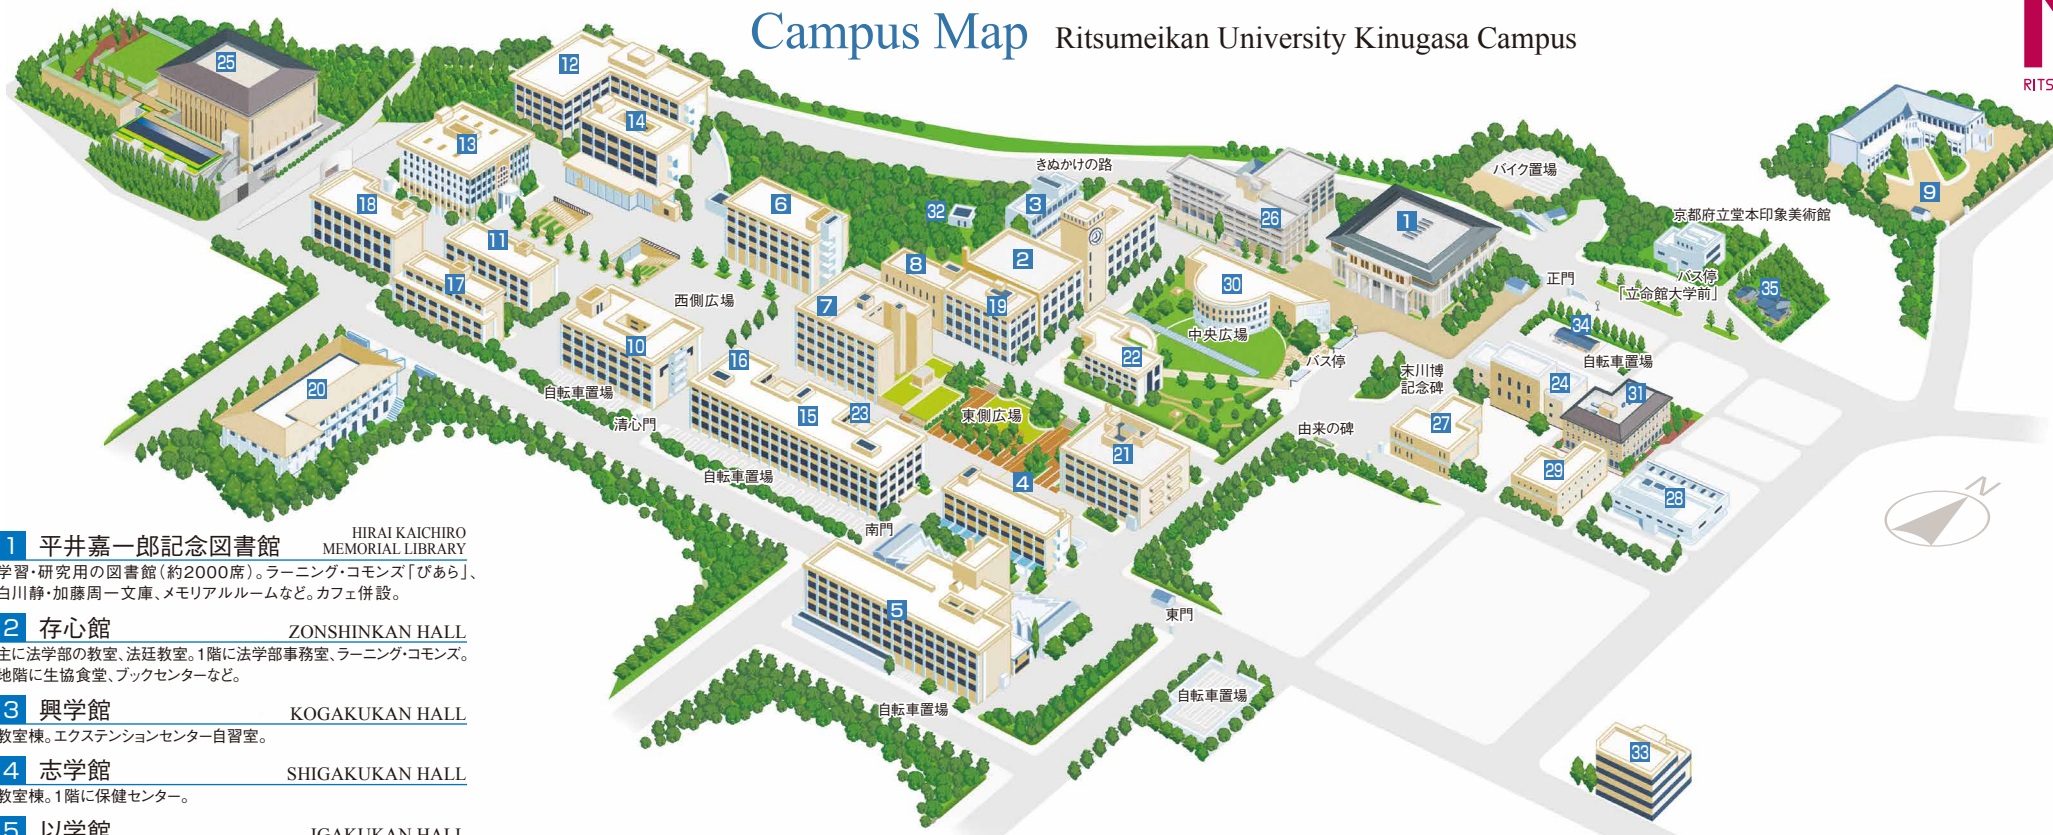

立命館大学衣笠キャンパス

Campus Map Ritsumeikan University Kinugasa Campus

1 平井嘉一郎記念図書館 HIRAI KAICHIRO MEMORIAL LIBRARY
 学習・研究用の図書館(約2000席)。ラーニング・commons「びあら」、白川静・加藤周一文庫、メモリアルルームなど。カフェ併設。

2 存心館 ZONSHINKAN HALL
 主に法学部の教室、法廷教室。1階に法学部事務室、ラーニング・commons。地階に生協食堂、ブックセンターなど。

3 興学館 KOGAKUKAN HALL
 教室棟。エクステンションセンター自習室。

4 志学館 SHIGAKUKAN HALL
 教室棟。1階に保健センター。

5 以学館 IGAKUKAN HALL
 主に産業社会学部の教室。1階に産業社会学部事務室。地階に生協食堂、多目的ホールなど。

6 研心館 KENSHINKAN HALL
 教室棟。1階に衣笠キャリアセンター、エクステンションセンター、障害学生支援室。2階に衣笠学生オフィス、学生サポートルーム。

7 学而館 GAKUJIKAN HALL
 教室棟。1階に学びステーション(衣笠教学課)、教務課、教員ラウンジ。2階に大学院施設など。

8 有心館 YUSHINKAN HALL
 教室棟。RAINBOWサービスカウンター、共通教育課、キャリア教育センター、サービスラーニングセンターなど。

9 西園寺記念館 SAIONJI MEMORIAL HALL
 立命館 史資料センターオフィス、衣笠セミナーハウスなど。

10 清心館 SEISHINKAN HALL
 (2019年度 改修中)

11 啓明館 KEIMEIKAN HALL
 主に文学部の学生共同研究室。実験実習室。

12 洋洋館 YOYOKAN HALL
 教室棟。1階に文学部事務室、マルチメディアルームなど。

13 恒心館 KOSHINKAN HALL
 主に国際関係学部の教室・研究室。1階に国際関係学部事務室。

14 諒友館 RYOYUKAN HALL
 教室棟。1階、地階に生協食堂、コンビニ店など。