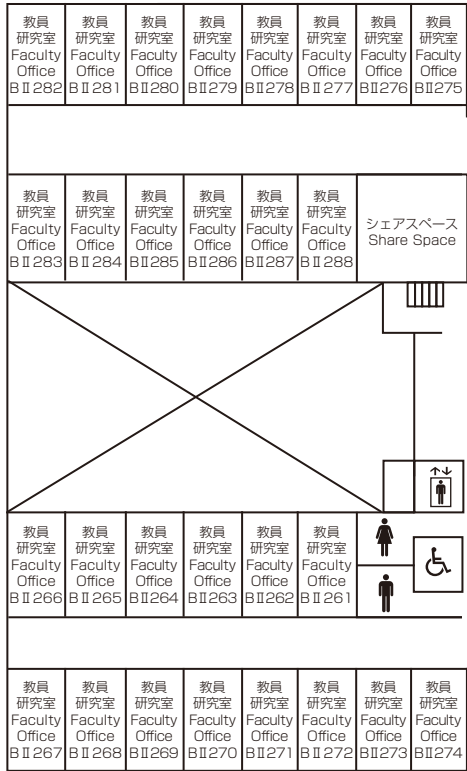

Faculty Offices 5F  
研究棟

Faculty Offices 4F  
研究棟

Faculty Offices 3F  
研究棟

Faculty Offices 2F  
研究棟

Faculty Offices 1F  
研究棟

# Faculty Offices II <Bldg B II>

## 研究棟 II

**3F** 教員研究室 B II 361 ~ B II 387  
Faculty Offices B II 361 ~ B II 387

**2F** 教員研究室 B II 261 ~ B II 288  
Faculty Offices B II 261 ~ B II 288

**1F** 講師共同執務室  
Lecturer Offices

学生相談室                              会議室                              執行部室                              印刷室  
Student Counseling Room              Meeting Room                      Director's Room                      Printing Room

立命館アジア太平洋大学孔子学院  
Confucius Institute at Ritsumeikan Asia Pacific University

Faculty Offices II 3F  
研究棟 II

Faculty Offices II 2F  
研究棟 II

Faculty Offices II 1F  
研究棟 II