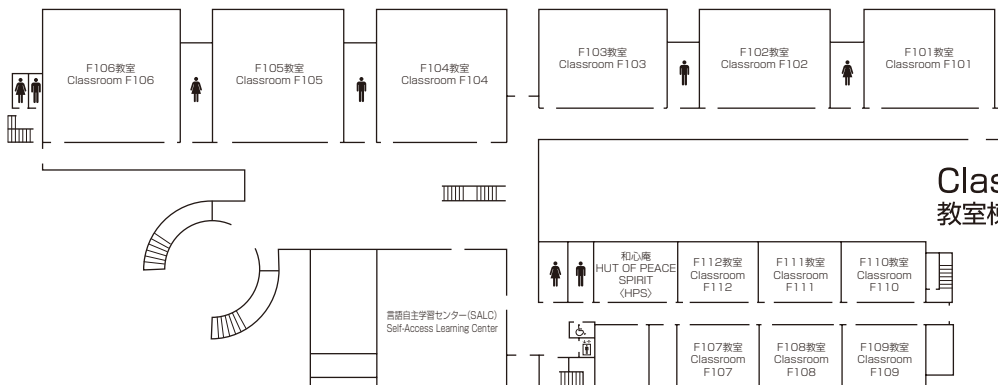

**1F** 教室 F101 ~ F112      言語自主学习センター (SALC)    和心庵 (茶室)  
 Classrooms F101 ~ F112    Self-Access Learning Center    HUT OF PEACE SPIRIT-Tea Ceremony Room

Classrooms 3F  
教室棟

メディアセンター

Classrooms 2F  
教室棟

Classrooms 1F  
教室棟