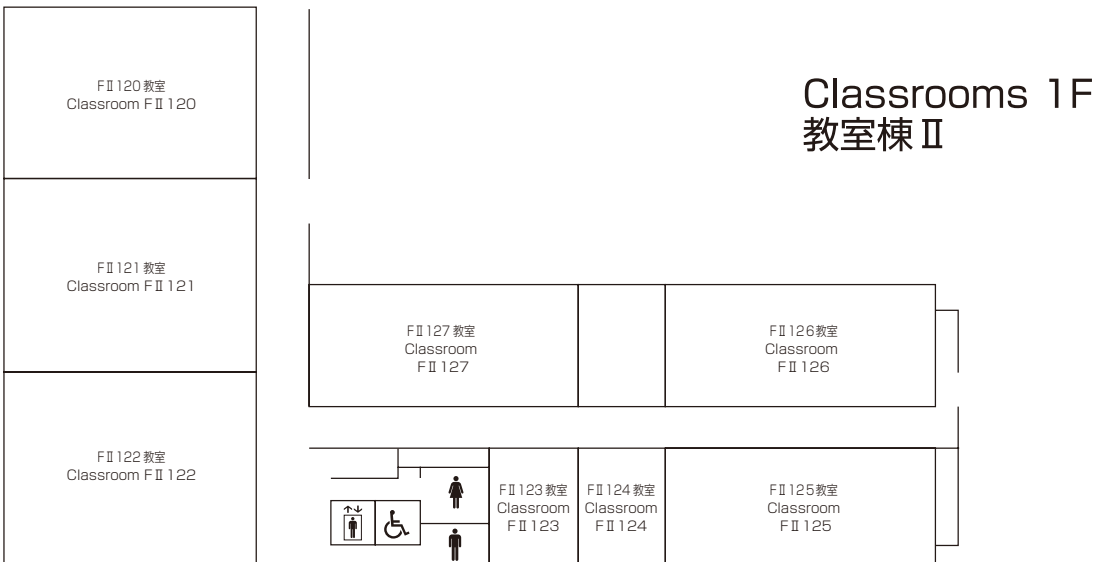

Classrooms II <Bldg F II>

教室棟 II

3F 教室 F II 320 ~ F II 331
Classrooms F II 320 ~ F II 331

2F 教室 F II 220 ~ F II 234
Classrooms F II 220 ~ F II 234

1F 教室 F II 120 ~ F II 127
Classrooms F II 120 ~ F II 127