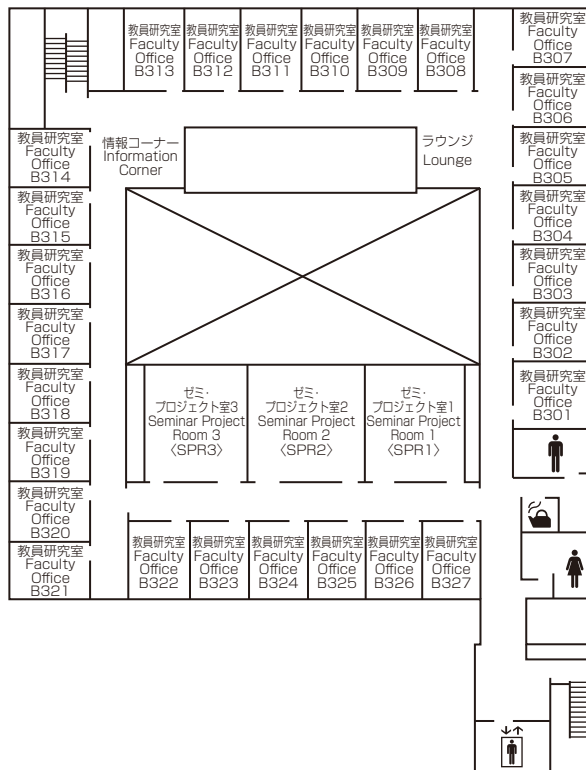

# Faculty Offices <Bldg B>

## 研究棟

<b>5F</b>	教員研究室 B501 ~ B527 Faculty Offices B501 ~ B527	ゼミ・プロジェクト室 (SPR) 7~9 Seminar Project Rooms 7 ~ 9	情報コーナー Information Corner
<b>4F</b>	教員研究室 B401 ~ B427 Faculty Offices B401 ~ B427	ゼミ・プロジェクト室 (SPR) 4~6 Seminar Project Rooms 4 ~ 6	情報コーナー Information Corner
<b>3F</b>	教員研究室 B301 ~ B327 Faculty Offices B301 ~ B327	ゼミ・プロジェクト室 (SPR) 1~3 Seminar Project Rooms 1 ~ 3	情報コーナー Information Corner
<b>2F</b>	研究会室 3~6 Research Meeting Rooms 3~6  アジア太平洋研究科博士後期課程院生共同研究室 GSA Doctoral Students Common Rooms  ケース開発センター Center for Business Case Education  経営管理研究科修士課程院生共同研究室 GSM Master's Students Common Room  平松守彦 名誉博士「一村一品運動」研究室 Honorary Doctorate HIRAMATSU Morihiko "One Village One Product Movement" Research Room	ラウンジ Lounge	サイバースタディールーム Cyber Study Room  アジア太平洋研究科博士前期課程院生共同研究室 GSA Master's Students Common Rooms  RCAPS研究会議室 RCAPS Conference Room  客員研究員共同研究室 Visiting Research Fellows Joint Research Room
<b>1F</b>	スチューデント・オフィス/アカデミック・オフィス/学部・研究科オフィス Student Office / Academic Office/ College Office	教員控室 Faculty Lounge	印刷室 Printing Room

Faculty Offices 5F  
研究棟

Faculty Offices 4F  
研究棟

Faculty Offices 3F  
研究棟

Faculty Offices 2F  
研究棟

Faculty Offices 1F  
研究棟

# Faculty Offices II <Bldg B II>