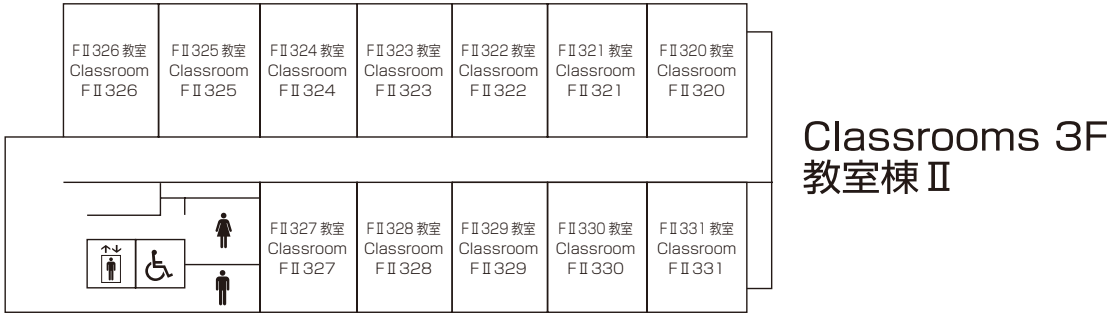

Classrooms II <Bldg F II>

教室棟 II

3F 教室 F II 320 ~ F II 331
Classrooms F II 320 ~ F II 331

2F 教室 F II 220 ~ F II 234
Classrooms F II 220 ~ F II 234

1F 教室 F II 120 ~ F II 127
Classrooms F II 120 ~ F II 127