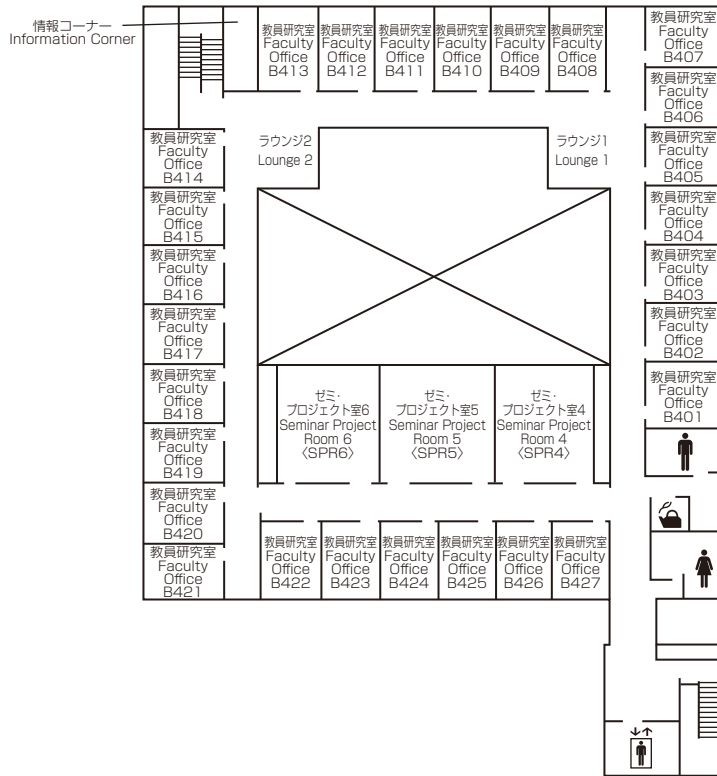

# Faculty Offices <Bldg B>

## 研究棟

<b>5F</b>	教員研究室 B501 ~ B527 Faculty Offices B501 ~ B527	ゼミ・プロジェクト室 (SPR) 7~9 Seminar Project Rooms 7 ~ 9	情報コーナー Information Corner
<b>4F</b>	教員研究室 B401 ~ B427 Faculty Offices B401 ~ B427	ゼミ・プロジェクト室 (SPR) 4~6 Seminar Project Rooms 4 ~ 6	情報コーナー Information Corner
<b>3F</b>	教員研究室 B301 ~ B327 Faculty Offices B301 ~ B327	ゼミ・プロジェクト室 (SPR) 1~3 Seminar Project Rooms 1 ~ 3	情報コーナー Information Corner
<b>2F</b>	研究会室 3~6 Research Meeting Rooms 3~6  アジア太平洋研究科博士後期課程院生共同研究室 GSA Doctoral Students Common Rooms  ケース開発センター Center for Business Case Education  経営管理研究科修士課程院生共同研究室 GSM Master's Students Common Room  平松守彦 名誉博士「一村一品運動」研究室 Honorary Doctorate HIRAMATSU Morihiko "One Village One Product Movement" Research Room	ラウンジ Lounge	サイバースタディールーム Cyber Study Room  アジア太平洋研究科博士前期課程院生共同研究室 GSA Master's Students Common Rooms  RCAPS研究会議室 RCAPS Conference Room  客員研究員共同研究室 Visiting Research Fellows Joint Research Room
<b>1F</b>	スチューデント・オフィス/アカデミック・オフィス/学部・研究科オフィス Student Office / Academic Office/ College Office	教員控室 Faculty Lounge	印刷室 Printing Room

Faculty Offices 5F  
研究棟

Faculty Offices 4F  
研究棟

Faculty Offices 3F  
研究棟

Faculty Offices 2F  
研究棟

Faculty Offices 1F  
研究棟