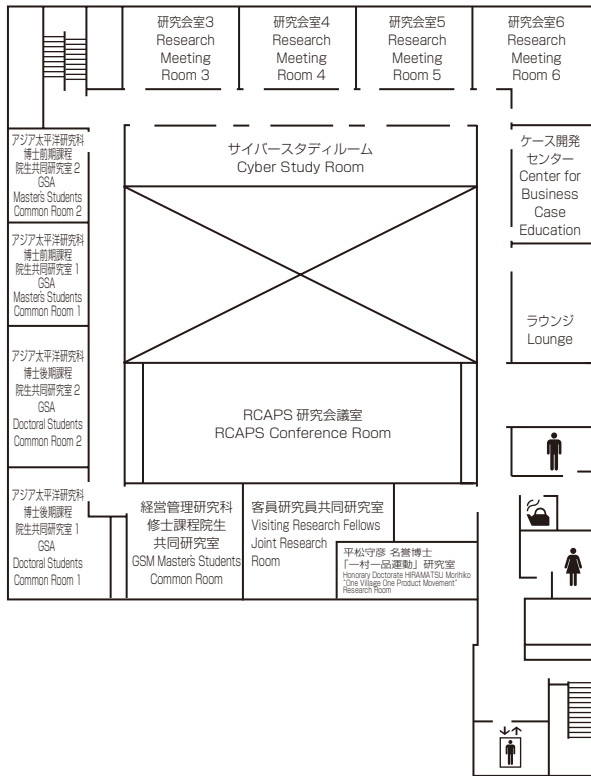

# Faculty Offices <Bldg B>

## 研究棟

<b>5F</b>	教員研究室 B501 ~ B527 Faculty Offices B501 ~ B527	ゼミ・プロジェクト室 (SPR) 7~9 Seminar Project Rooms 7 ~ 9	情報コーナー Information Corner
<b>4F</b>	教員研究室 B401 ~ B427 Faculty Offices B401 ~ B427	ゼミ・プロジェクト室 (SPR) 4~6 Seminar Project Rooms 4 ~ 6	情報コーナー Information Corner
<b>3F</b>	教員研究室 B301 ~ B327 Faculty Offices B301 ~ B327	ゼミ・プロジェクト室 (SPR) 1~3 Seminar Project Rooms 1 ~ 3	情報コーナー Information Corner
<b>2F</b>	研究会室 3~6 Research Meeting Rooms 3~6  アジア太平洋研究科博士後期課程院生共同研究室 GSA Doctoral Students Common Rooms  ケース開発センター Center for Business Case Education  経営管理研究科修士課程院生共同研究室 GSM Master's Students Common Room  平松守彦 名誉博士「一村一品運動」研究室 Honorary Doctorate HIRAMATSU Morihiko "One Village One Product Movement" Research Room	ラウンジ Lounge	サイバースタディールーム Cyber Study Room  アジア太平洋研究科博士前期課程院生共同研究室 GSA Master's Students Common Rooms  RCAPS研究会議室 RCAPS Conference Room  客員研究員共同研究室 Visiting Research Fellows Joint Research Room
<b>1F</b>	スチューデント・オフィス/アカデミック・オフィス/学部・研究科オフィス Student Office / Academic Office/ College Office	教員控室 Faculty Lounge	印刷室 Printing Room

Faculty Offices 5F  
研究棟

Faculty Offices 4F  
研究棟

Faculty Offices 3F  
研究棟

Faculty Offices 2F  
研究棟

Faculty Offices 1F  
研究棟

# Faculty Offices II <Bldg B II>