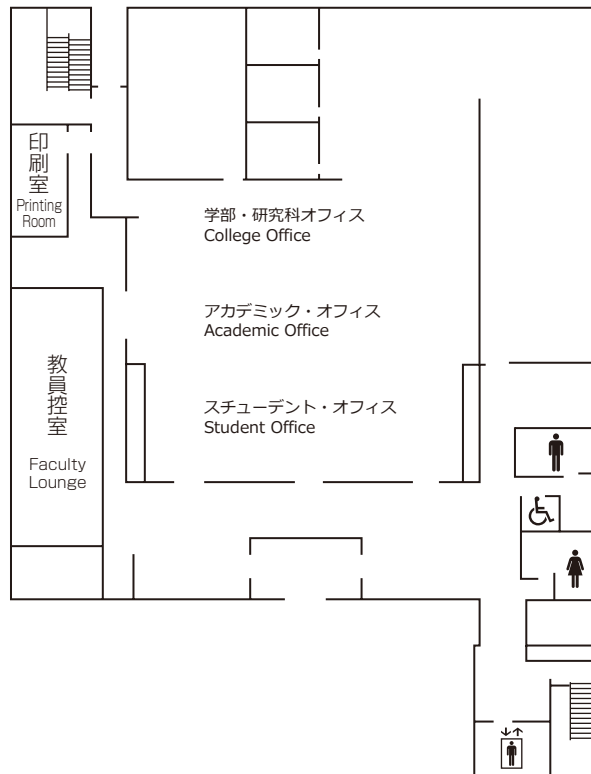

## 研究棟

<b>5F</b>	教員研究室 B501 ~ B527 Faculty Offices B501 ~ B527	ゼミ・プロジェクト室 (SPR) 7~9 Seminar Project Rooms 7 ~ 9	情報コーナー Information Corner
<b>4F</b>	教員研究室 B401 ~ B427 Faculty Offices B401 ~ B427	ゼミ・プロジェクト室 (SPR) 4~6 Seminar Project Rooms 4 ~ 6	情報コーナー Information Corner
<b>3F</b>	教員研究室 B301 ~ B327 Faculty Offices B301 ~ B327	ゼミ・プロジェクト室 (SPR) 1~3 Seminar Project Rooms 1 ~ 3	情報コーナー Information Corner
<b>2F</b>	研究会室 3~6 Research Meeting Rooms 3~6  アジア太平洋研究科博士後期課程院生共同研究室 GSA Doctoral Students Common Rooms  ケース開発センター Center for Business Case Education  経営管理研究科修士課程院生共同研究室 GSM Master's Students Common Room  平松守彦 名誉博士「一村一品運動」研究室 Honorary Doctorate HIRAMATSU Morihiko "One Village One Product Movement" Research Room	ラウンジ Lounge	サイバースタディールーム Cyber Study Room  アジア太平洋研究科博士前期課程院生共同研究室 GSA Master's Students Common Rooms  RCAPS研究会議室 RCAPS Conference Room  客員研究員共同研究室 Visiting Research Fellows Joint Research Room
<b>1F</b>	スチューデント・オフィス/アカデミック・オフィス/学部・研究科オフィス Student Office / Academic Office/ College Office	教員控室 Faculty Lounge	印刷室 Printing Room

Faculty Offices 5F  
研究棟

Faculty Offices 4F  
研究棟

Faculty Offices 3F  
研究棟

Faculty Offices 2F  
研究棟

Faculty Offices 1F  
研究棟

# Faculty Offices II <Bldg B II>

## 研究棟 II

**3F** 教員研究室 B II 361 ~ B II 387  
Faculty Offices B II 361 ~ B II 387

**2F** 教員研究室 B II 261 ~ B II 288  
Faculty Offices B II 261 ~ B II 288

**1F** 講師共同執務室  
Lecturer Offices

学生相談室                              会議室                              執行部室                              印刷室  
Student Counseling Room              Meeting Room                      Director's Room                      Printing Room