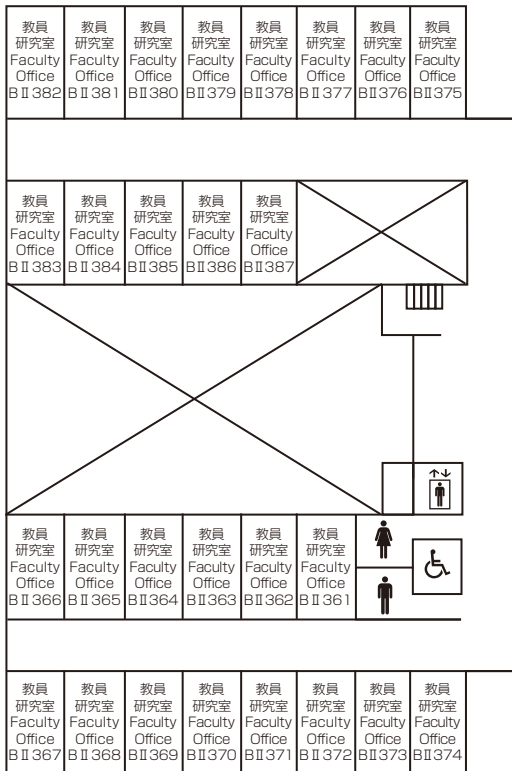

Faculty Offices 5F  
研究棟

Faculty Offices 4F  
研究棟

Faculty Offices 3F  
研究棟

Faculty Offices 2F  
研究棟

Faculty Offices 1F  
研究棟

# Faculty Offices II <Bldg B II>

## 研究棟 II

**3F** 教員研究室 B II 361 ~ B II 387  
Faculty Offices B II 361 ~ B II 387

**2F** 教員研究室 B II 261 ~ B II 288  
Faculty Offices B II 261 ~ B II 288

**1F** 講師共同執務室  
Lecturer Offices

学生相談室                              会議室                              執行部室                              印刷室  
Student Counseling Room              Meeting Room                      Director's Room                      Printing Room

立命館アジア太平洋大学孔子学院  
Confucius Institute at Ritsumeikan Asia Pacific University

Faculty Offices II 3F  
研究棟 II

Faculty Offices II 2F  
研究棟 II

Faculty Offices II 1F  
研究棟 II