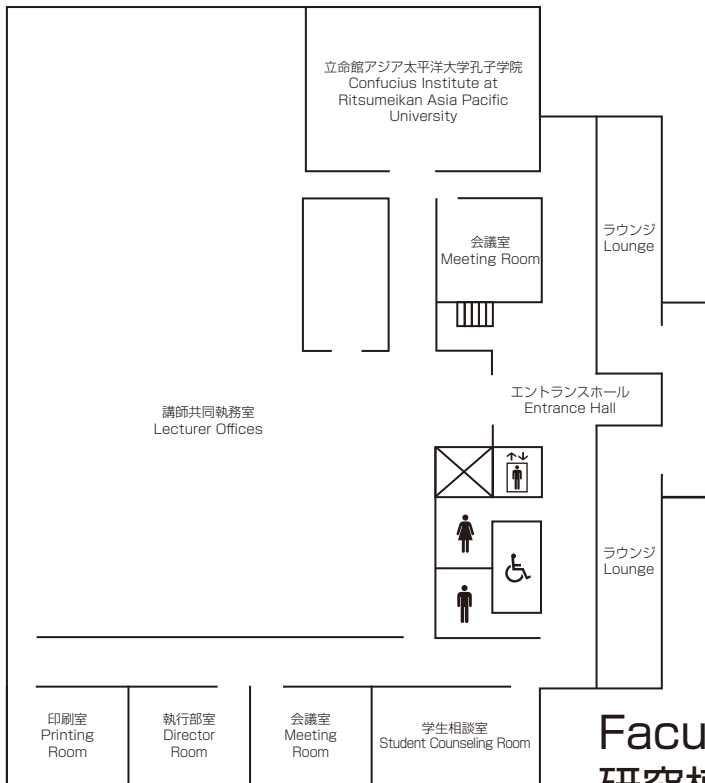

# Faculty Offices II <Bldg B II>

## 研究棟 II

**3F** 教員研究室 B II 361 ~ B II 387  
Faculty Offices B II 361 ~ B II 387

**2F** 教員研究室 B II 261 ~ B II 288  
Faculty Offices B II 261 ~ B II 288

**1F** 講師共同執務室  
Lecturer Offices

学生相談室                              会議室                              執行部室                              印刷室  
Student Counseling Room              Meeting Room                      Director's Room                      Printing Room

立命館アジア太平洋大学孔子学院  
Confucius Institute at Ritsumeikan Asia Pacific University

Faculty Offices II 3F  
研究棟 II

Faculty Offices II 2F  
研究棟 II

Faculty Offices II 1F  
研究棟 II

# Media Center <Bldg D>