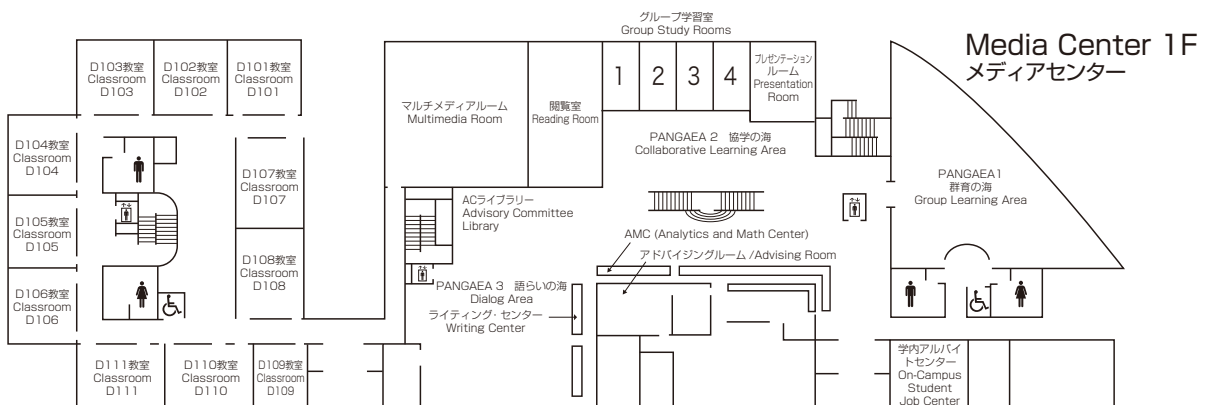

Media Center <Bldg D>

メディアセンター

3F	教室 Classrooms	D301 ~ D305	CAI教室1 ~ 12 CAI Classrooms 1 ~ 12	情報処理演習室 (IPS) 2 ~ 6 Information Processing Seminar Rooms 2 ~ 6
		マルチメディアラボ I Multimedia Lab I	コモンズスペース Commons Space	情報システム事務室 Information Systems Administrative Office
2F	APUライブラリー APU Library	教室 Classrooms	D201 ~ D214	
1F	アカデミック・オフィス(ライブラリー分室) Academic Office (Library Office)	APUライブラリー APU Library	マルチメディアルーム Multimedia Room	ライティングセンター Writing Center
		教室 Classrooms	D101 ~ D111	AMC (Analytics and Math Center)
		その他 Other	学内アルバイトセンター On-Campus Student Job Center