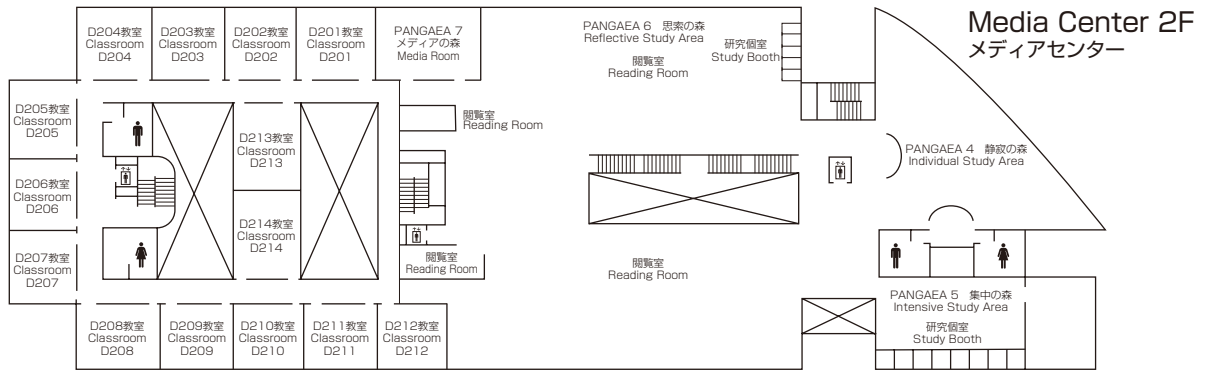

Media Center <Bldg D>

メディアセンター

3F	教室 Classrooms	D301 ~ D305	CAI教室1 ~ 12 CAI Classrooms 1 ~ 12	情報処理演習室 (IPS) 2 ~ 6 Information Processing Seminar Rooms 2 ~ 6
		マルチメディアラボ I Multimedia Lab I	コモンズスペース Commons Space	情報システム事務室 Information Systems Administrative Office
2F	APUライブラリー APU Library	教室 Classrooms	D201 ~ D214	
1F	アカデミック・オフィス(ライブラリー分室) Academic Office (Library Office)	APUライブラリー APU Library	マルチメディアルーム Multimedia Room	ライティングセンター Writing Center
		教室 Classrooms	D101 ~ D111	AMC (Analytics and Math Center)
		その他 Other	学内アルバイトセンター On-Campus Student Job Center