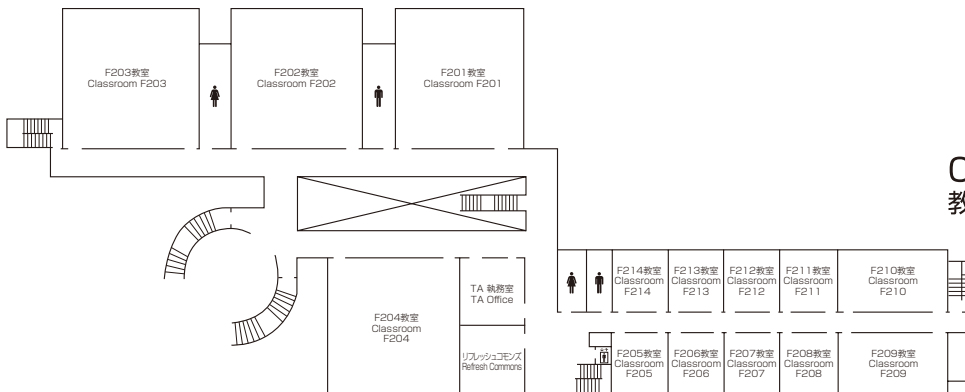

## 教室棟

**3F** 教室 F301 ~ F304      教員研究室F331 ~ F346  
 Classrooms F301 ~ F304    Faculty Office F331 ~ F346

**2F** 教室 F201 ~ F214      TA 執務室    リフレッシュcommons  
 Classrooms F201 ~ F214    TA Office    Refresh Commons

**1F** 教室 F101 ~ F112      言語自主学习センター (SALC)    和心庵 (茶室)  
 Classrooms F101 ~ F112    Self-Access Learning Center    HUT OF PEACE SPIRIT-Tea Ceremony Room

Classrooms 3F  
教室棟

メディアセンター

Classrooms 2F  
教室棟