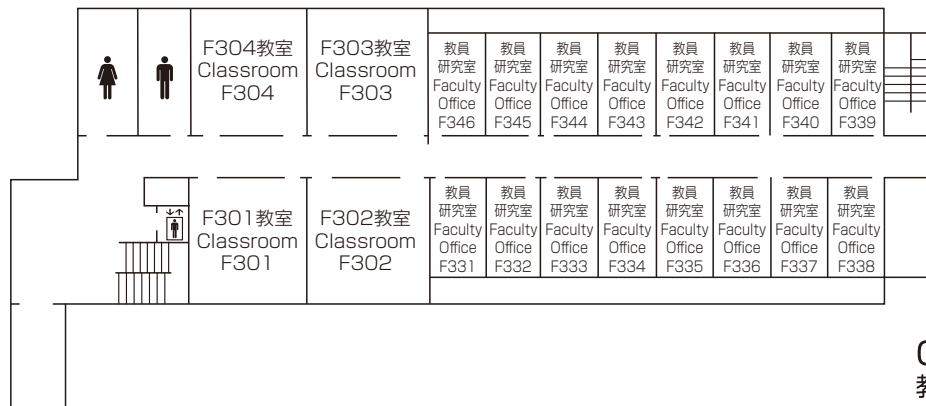

Classrooms <Bldg F>

教室棟

3F 教室 F301 ~ F304   教員研究室F331 ~ F346
Classrooms F301 ~ F304   Faculty Office F331 ~ F346

2F 教室 F201 ~ F214   TA 執務室   リフレッシュcommons
Classrooms F201 ~ F214   TA Office   Refresh Commons

1F 教室 F101 ~ F112   言語自主学习センター (SALC)   和心庵 (茶室)
Classrooms F101 ~ F112   Self-Access Learning Center   HUT OF PEACE SPIRIT-Tea Ceremony Room

Classrooms 3F
教室棟

メディアセンター