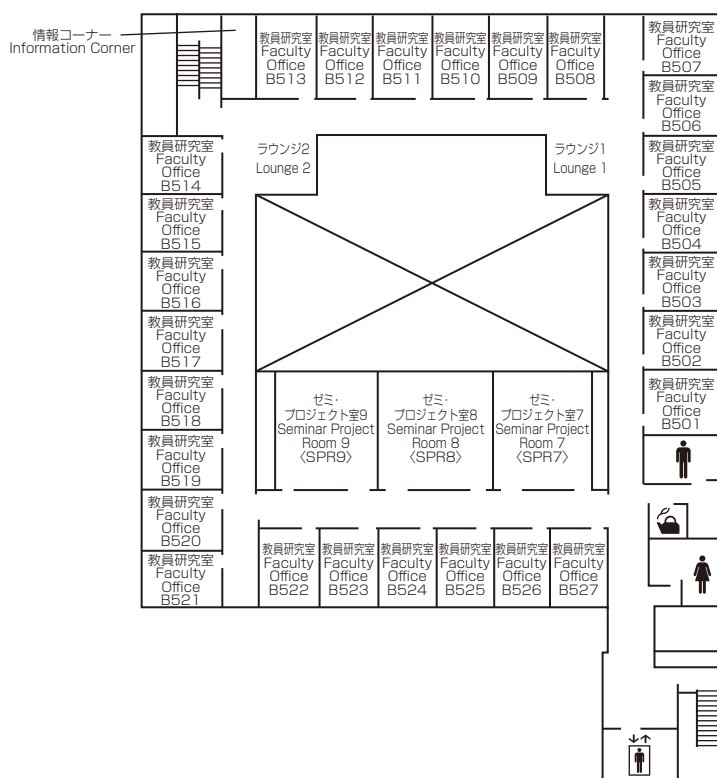

# Faculty Offices <Bldg B>

## 研究棟

<b>5F</b>	教員研究室 B501 ~ B527 Faculty Offices B501 ~ B527	ゼミ・プロジェクト室 (SPR) 7~9 Seminar Project Rooms 7 ~ 9	情報コーナー Information Corner
<b>4F</b>	教員研究室 B401 ~ B427 Faculty Offices B401 ~ B427	ゼミ・プロジェクト室 (SPR) 4~6 Seminar Project Rooms 4 ~ 6	情報コーナー Information Corner
<b>3F</b>	教員研究室 B301 ~ B327 Faculty Offices B301 ~ B327	ゼミ・プロジェクト室 (SPR) 1~3 Seminar Project Rooms 1 ~ 3	情報コーナー Information Corner
<b>2F</b>	研究会室 3~6 Research Meeting Rooms 3~6  アジア太平洋研究科博士後期課程院生共同研究室 GSA Doctoral Students Common Rooms  ケース開発センター Center for Business Case Education  経営管理研究科修士課程院生共同研究室 GSM Master's Students Common Room  平松守彦 名誉博士「一村一品運動」研究室 Honorary Doctorate HIRAMATSU Morihiko "One Village One Product Movement" Research Room	ラウンジ Lounge	サイバースタディールーム Cyber Study Room  アジア太平洋研究科博士前期課程院生共同研究室 GSA Master's Students Common Rooms  RCAPS研究会議室 RCAPS Conference Room  客員研究員共同研究室 Visiting Research Fellows Joint Research Room
<b>1F</b>	スチューデント・オフィス/アカデミック・オフィス/学部・研究科オフィス Student Office / Academic Office/ College Office	教員控室 Faculty Lounge	印刷室 Printing Room

Faculty Offices 5F  
研究棟

Faculty Offices 4F  
研究棟

Faculty Offices 3F  
研究棟

Faculty Offices 2F  
研究棟

Faculty Offices 1F  
研究棟