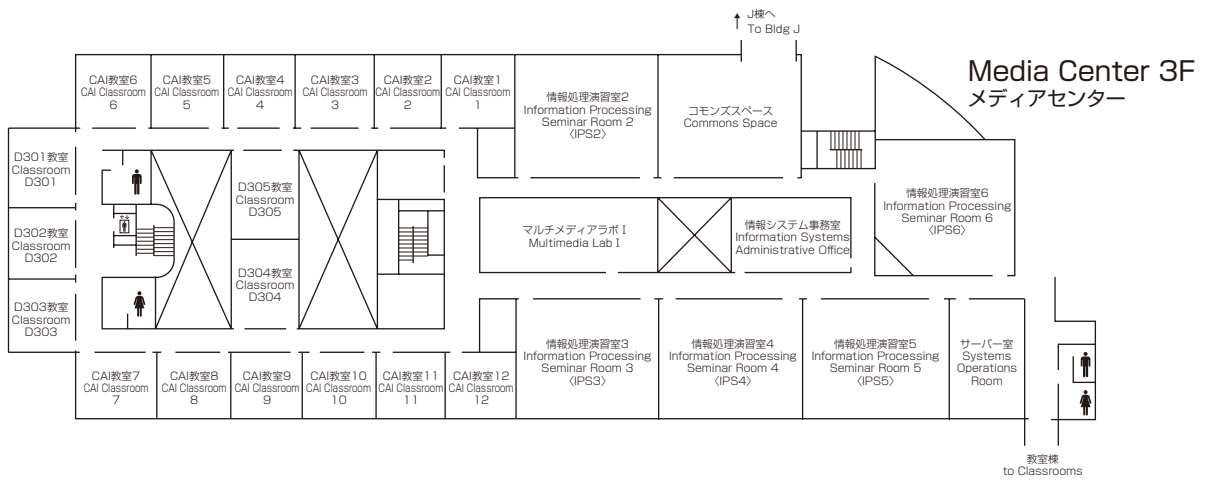

## 研究棟 II

**3F** 教員研究室 B II 361 ~ B II 387  
Faculty Offices B II 361 ~ B II 387

**2F** 教員研究室 B II 261 ~ B II 288  
Faculty Offices B II 261 ~ B II 288

**1F** 講師共同執務室  
Lecturer Offices

学生相談室                              会議室                              執行部室                              印刷室  
Student Counseling Room              Meeting Room                      Director's Room                      Printing Room

立命館アジア太平洋大学孔子学院  
Confucius Institute at Ritsumeikan Asia Pacific University

Faculty Offices II 3F  
研究棟 II

Faculty Offices II 2F  
研究棟 II

Faculty Offices II 1F  
研究棟 II

# Media Center <Bldg D>

## メディアセンター

<b>3F</b>	教室 Classrooms	D301 ~ D305	CAI教室1 ~ 12 CAI Classrooms 1 ~ 12	情報処理演習室 (IPS) 2 ~ 6 Information Processing Seminar Rooms 2 ~ 6
		マルチメディアラボ I Multimedia Lab I	コモンズスペース Commons Space	情報システム事務室 Information Systems Administrative Office
<b>2F</b>	APUライブラリー APU Library	教室 Classrooms	D201 ~ D214	
<b>1F</b>	アカデミック・オフィス(ライブラリー分室) Academic Office (Library Office)	APUライブラリー APU Library	マルチメディアルーム Multimedia Room	ライティングセンター Writing Center
		教室 Classrooms	D101 ~ D111	AMC (Analytics and Math Center)
		その他 Other	学内アルバイトセンター On-Campus Student Job Center	