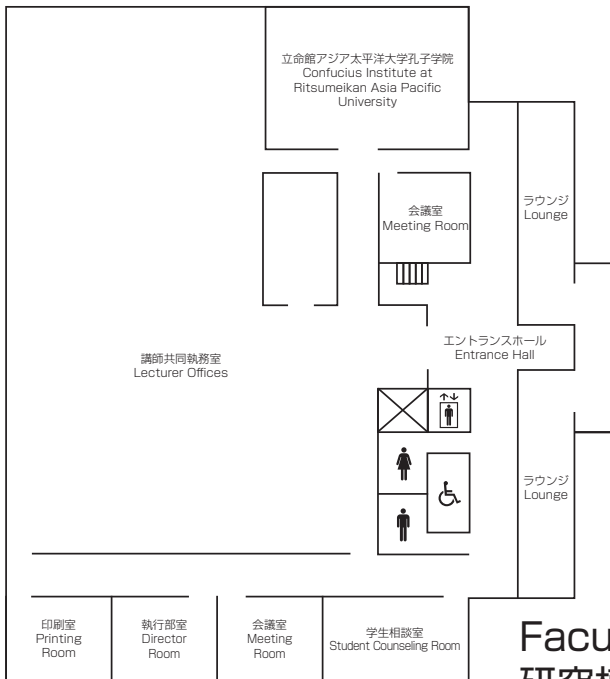

Faculty Offices 5F
研究棟

Faculty Offices 4F 研究棟

Faculty Offices 3F 研究棟

Faculty Offices 2F
研究棟

Faculty Offices 1F
研究棟

Faculty Offices II <Bldg BII>

研究棟 II

3F 教員研究室 B II 361 ~ B II 387
Faculty Offices B II 361 ~ B II 387

2F 教員研究室 B II 261 ~ B II 274
Faculty Offices B II 261 ~ B II 274

1F 講師共同執務室
Lecturer Offices

学生相談室 会議室 執行部室 印刷室
Student Counseling Room Meeting Room Director's Room Printing Room

立命館アジア太平洋大学孔子学院
Confucius Institute at Ritsumeikan Asia Pacific University

Faculty Offices II 3F
研究棟 II

Faculty Offices II 2F
研究棟 II

Faculty Offices II 1F
研究棟 II

Media Center <Bldg D>

メディアセンター

3F	教室 Classrooms	D301 ~ D305	CAI教室1 ~ 12 CAI Classrooms 1 ~ 12	情報処理演習室 (IPS) 1 ~ 6 Information Processing Seminar Rooms 1 ~ 6
			マルチメディアラボ I Multimedia Lab I	情報システム事務室 Information Systems Administrative Office
2F	APUライブラリー APU Library	教室 Classrooms	D201 ~ D214	
1F	アカデミック・オフィス(ライブラリー分室) Academic Office (Library Office)	APUライブラリー APU Library	マルチメディアルーム Multimedia Room	ライティングセンター Writing Center
		教室 Classrooms	D101 ~ D108	AMC (Analytics and Math Center)
		その他 Other	エクステンションセンター Extension Center	学内アルバイトセンター On-Campus Student Job Center