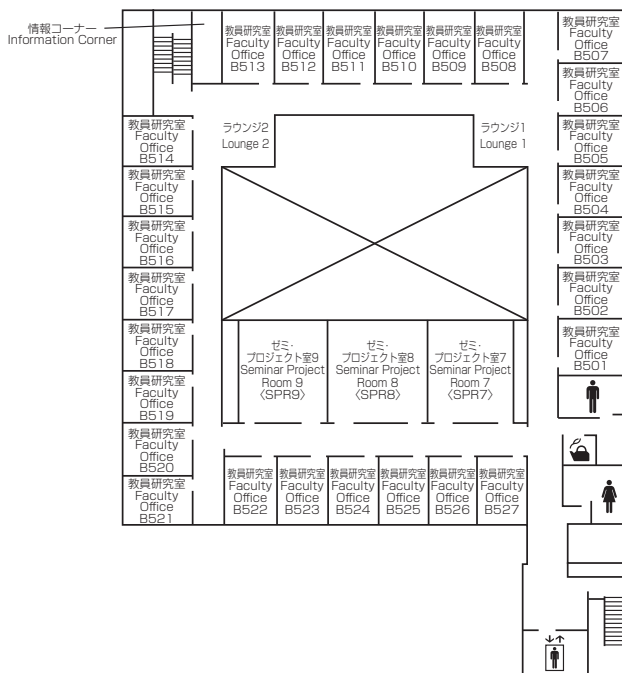

Administration 1F
本部棟

Faculty Offices <Bldg B>

研究棟

5F	教員研究室B501～B527 Faculty Offices B501～B527	ゼミ・プロジェクト室 (SPR) 7～9 Seminar Project Rooms 7～9	情報コーナー Information Corner	
4F	教員研究室B401～B427 Faculty Offices B401～B427	ゼミ・プロジェクト室 (SPR) 4～6 Seminar Project Rooms 4～6	情報コーナー Information Corner	
3F	教員研究室 B301～B327 Faculty Offices B301～B327	ゼミ・プロジェクト室 (SPR) 1～3 Seminar Project Rooms 1～3	情報コーナー Information Corner	
2F	研究会室3～6 Research Meeting Rooms 3～6 アジア太平洋研究科博士後期課程院生共同研究室 GSA Doctoral Students Common Rooms ケース開発センター Center for Business Case Education 経営管理研究科修士課程院生共同研究室 GSM Master's Students Common Room 平松守彦 名誉博士「一村一品運動」研究室 Honorary Doctorate HIRAMATSU Morihiko "One Village One Product Movement" Research Room	ラウンジ Lounge サイバースタディールーム Cyber Study Room アジア太平洋研究科博士前期課程院生共同研究室 GSA Master's Students Common Rooms RCAPS研究会議室 RCAPS Conference Room 客員研究員共同研究室 Visiting Research Fellows Joint Research Room		
1F	アカデミック・オフィス Academic Office	リサーチ・オフィス Research Office	教員控室 Faculty Lounge	印刷室 Printing Room