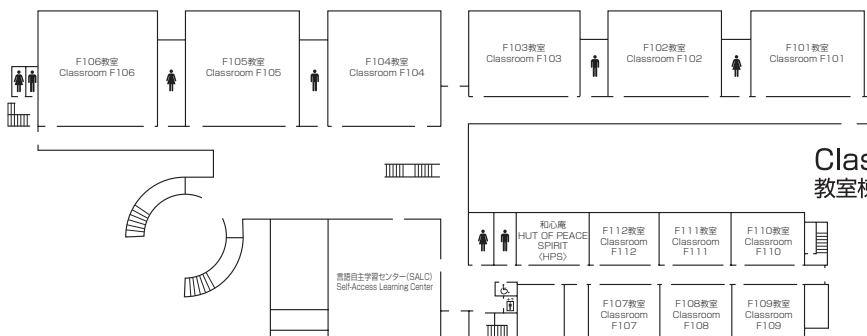

Classrooms 1F
教室棟