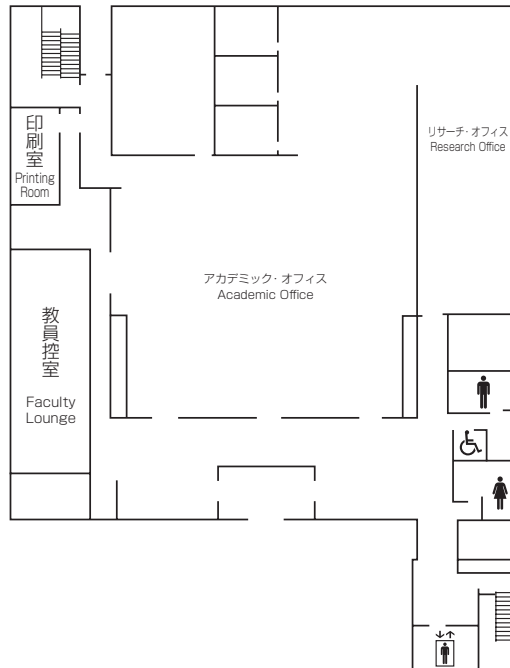

Administration 1F
本部棟

Faculty Offices <Bldg B>

研究棟

5F	教員研究室B501～B527 Faculty Offices B501～B527	ゼミ・プロジェクト室 (SPR) 7～9 Seminar Project Rooms 7～9	情報コーナー Information Corner	
4F	教員研究室B401～B427 Faculty Offices B401～B427	ゼミ・プロジェクト室 (SPR) 4～6 Seminar Project Rooms 4～6	情報コーナー Information Corner	
3F	教員研究室 B301～B327 Faculty Offices B301～B327	ゼミ・プロジェクト室 (SPR) 1～3 Seminar Project Rooms 1～3	情報コーナー Information Corner	
2F	研究会室3～6 Research Meeting Rooms 3～6 アジア太平洋研究科博士後期課程院生共同研究室 GSA Doctoral Students Common Rooms ケース開発センター Center for Business Case Education 経営管理研究科修士課程院生共同研究室 GSM Master's Students Common Room 平松守彦 名誉博士「一村一品運動」研究室 Honorary Doctorate HIRAMATSU Morihiko "One Village One Product Movement" Research Room	ラウンジ Lounge サイバースタディールーム Cyber Study Room アジア太平洋研究科博士前期課程院生共同研究室 GSA Master's Students Common Rooms RCAPS研究会議室 RCAPS Conference Room 客員研究員共同研究室 Visiting Research Fellows Joint Research Room		
1F	アカデミック・オフィス Academic Office	リサーチ・オフィス Research Office	教員控室 Faculty Lounge	印刷室 Printing Room

Faculty Offices 5F
研究棟

Faculty Offices 4F 研究棟

Faculty Offices 3F 研究棟

Faculty Offices 2F
研究棟

Faculty Offices 1F
研究棟

Faculty Offices II <Bldg BII>

研究棟 II

3F 教員研究室 B II 361 ~ B II 387
Faculty Offices B II 361 ~ B II 387

2F 教員研究室 B II 261 ~ B II 274
Faculty Offices B II 261 ~ B II 274

1F 講師共同執務室
Lecturer Offices

学生相談室 会議室 執行部室 印刷室
Student Counseling Room Meeting Room Director's Room Printing Room

立命館アジア太平洋大学孔子学院
Confucius Institute at Ritsumeikan Asia Pacific University