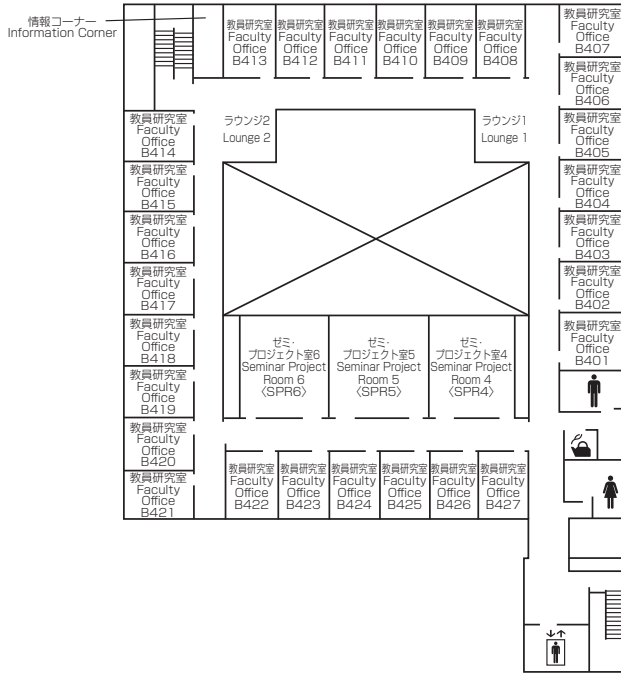

Administration 1F
本部棟

Faculty Offices <Bldg B>

研究棟

5F	教員研究室B501～B527 Faculty Offices B501～B527	ゼミ・プロジェクト室 (SPR) 7～9 Seminar Project Rooms 7～9	情報コーナー Information Corner	
4F	教員研究室B401～B427 Faculty Offices B401～B427	ゼミ・プロジェクト室 (SPR) 4～6 Seminar Project Rooms 4～6	情報コーナー Information Corner	
3F	教員研究室 B301～B327 Faculty Offices B301～B327	ゼミ・プロジェクト室 (SPR) 1～3 Seminar Project Rooms 1～3	情報コーナー Information Corner	
2F	研究会室3～6 Research Meeting Rooms 3～6 アジア太平洋研究科博士後期課程院生共同研究室 GSA Doctoral Students Common Rooms ケース開発センター Center for Business Case Education 経営管理研究科修士課程院生共同研究室 GSM Master's Students Common Room 平松守彦 名誉博士「一村一品運動」研究室 Honorary Doctorate HIRAMATSU Morihiko "One Village One Product Movement" Research Room	ラウンジ Lounge サイバースタディールーム Cyber Study Room アジア太平洋研究科博士前期課程院生共同研究室 GSA Master's Students Common Rooms RCAPS研究会議室 RCAPS Conference Room 客員研究員共同研究室 Visiting Research Fellows Joint Research Room		
1F	アカデミック・オフィス Academic Office	リサーチ・オフィス Research Office	教員控室 Faculty Lounge	印刷室 Printing Room

Faculty Offices 5F
研究棟

Faculty Offices 4F 研究棟

Faculty Offices 3F 研究棟

Faculty Offices 2F
研究棟

Faculty Offices 1F
研究棟

Faculty Offices II <Bldg BII>

研究棟 II

3F 教員研究室 B II 361 ~ B II 387
Faculty Offices B II 361 ~ B II 387