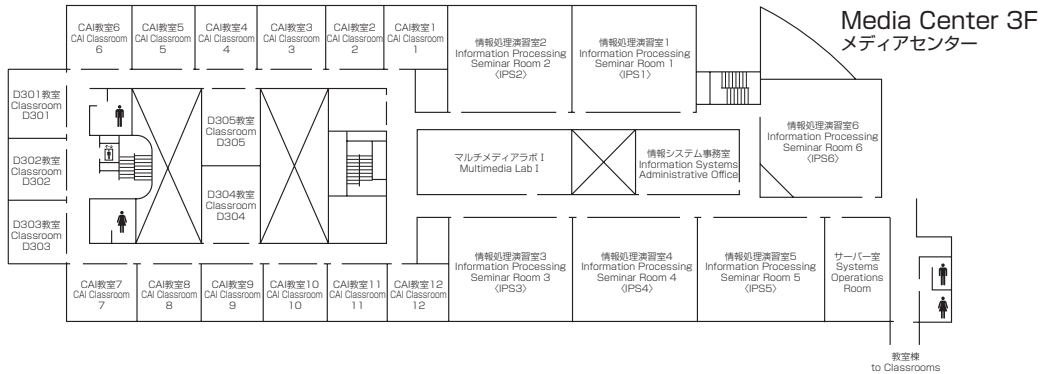

2F 教員研究室 B II 261 ~ B II 274
Faculty Offices B II 261 ~ B II 274

1F 講師共同執務室
Lecturer Offices

学生相談室 会議室 執行部室 印刷室
Student Counseling Room Meeting Room Director's Room Printing Room

立命館アジア太平洋大学孔子学院
Confucius Institute at Ritsumeikan Asia Pacific University

Faculty Offices II 3F
研究棟 II

Faculty Offices II 2F
研究棟 II

Faculty Offices II 1F
研究棟 II

Media Center <Bldg D>

メディアセンター

3F	教室 Classrooms	D301 ~ D305	CAI教室1 ~ 12 CAI Classrooms 1 ~ 12	情報処理演習室 (IPS) 1 ~ 6 Information Processing Seminar Rooms 1 ~ 6
			マルチメディアラボ I Multimedia Lab I	情報システム事務室 Information Systems Administrative Office
2F	APUライブラリー APU Library	教室 Classrooms	D201 ~ D214	
1F	アカデミック・オフィス(ライブラリー分室) Academic Office (Library Office)	APUライブラリー APU Library	マルチメディアルーム Multimedia Room	ライティングセンター Writing Center
		教室 Classrooms	D101 ~ D108	AMC (Analytics and Math Center)
		その他 Other	エクステンションセンター Extension Center	学内アルバイトセンター On-Campus Student Job Center

Classrooms <Bldg F>

教室棟

3F 教室 F301 ~ F304 教員研究室F331 ~ F346
Classrooms F301 ~ F304 Faculty Office F331 ~ F346

2F 教室 F201 ~ F214 TA 執務室
Classrooms F201 ~ F214 TA Office

1F 教室 F101 ~ F112 言語自主学习センター (SALC) 和心庵 (茶室)
Classrooms F101 ~ F112 Self-Access Learning Center HUT OF PEACE SPIRIT-Tea Ceremony Room