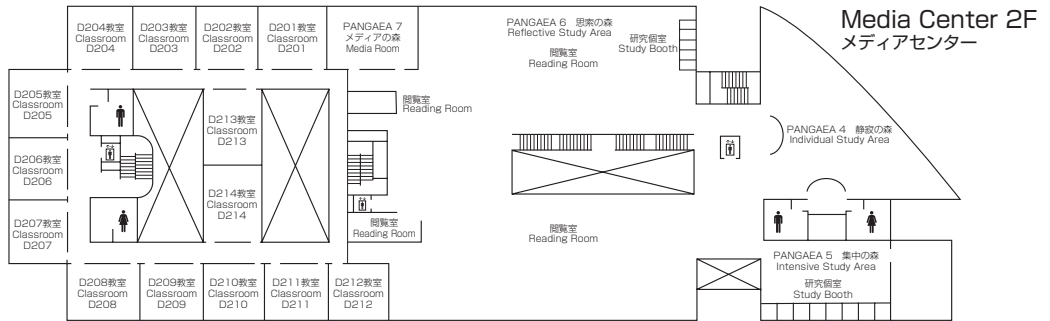

2F 教員研究室 B II 261 ~ B II 274
Faculty Offices B II 261 ~ B II 274

1F 講師共同執務室
Lecturer Offices

学生相談室 会議室 執行部室 印刷室
Student Counseling Room Meeting Room Director's Room Printing Room

立命館アジア太平洋大学孔子学院
Confucius Institute at Ritsumeikan Asia Pacific University

Faculty Offices II 3F
研究棟 II

Faculty Offices II 2F
研究棟 II

Faculty Offices II 1F
研究棟 II

Media Center <Bldg D>

メディアセンター

3F	教室 Classrooms	D301 ~ D305	CAI教室1 ~ 12 CAI Classrooms 1 ~ 12	情報処理演習室 (IPS) 1 ~ 6 Information Processing Seminar Rooms 1 ~ 6
			マルチメディアラボ I Multimedia Lab I	情報システム事務室 Information Systems Administrative Office
2F	APUライブラリー APU Library	教室 Classrooms	D201 ~ D214	
1F	アカデミック・オフィス(ライブラリー分室) Academic Office (Library Office)	APUライブラリー APU Library	マルチメディアルーム Multimedia Room	ライティングセンター Writing Center
		教室 Classrooms	D101 ~ D108	AMC (Analytics and Math Center)
		その他 Other	エクステンションセンター Extension Center	学内アルバイトセンター On-Campus Student Job Center

Classrooms <Bldg F>

教室棟

3F 教室 F301 ~ F304 教員研究室F331 ~ F346
Classrooms F301 ~ F304 Faculty Office F331 ~ F346

2F 教室 F201 ~ F214 TA 執務室
Classrooms F201 ~ F214 TA Office

1F 教室 F101 ~ F112 言語自主学习センター (SALC) 和心庵 (茶室)
Classrooms F101 ~ F112 Self-Access Learning Center HUT OF PEACE SPIRIT-Tea Ceremony Room