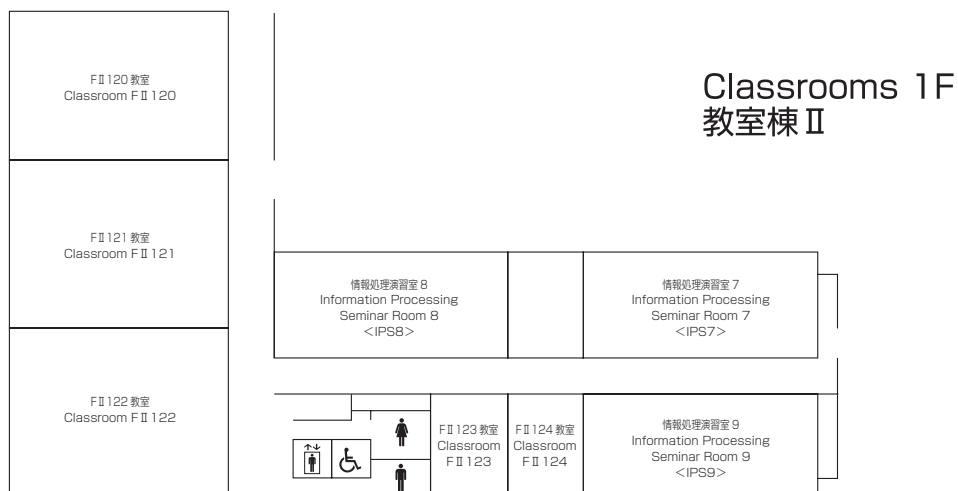

Classrooms <Bldg F>

教室棟

3F 教室 F301 ~ F304 教員研究室F331 ~ F346
Classrooms F301 ~ F304 Faculty Office F331 ~ F346

2F 教室 F201 ~ F214 TA 執務室
Classrooms F201 ~ F214 TA Office

1F 教室 F101 ~ F112 言語自主学习センター (SALC) 和心庵 (茶室)
Classrooms F101 ~ F112 Self-Access Learning Center HUT OF PEACE SPIRIT-Tea Ceremony Room

1F 教室 F II 120 ~ F II 124 情報処理演習室7 ~ 9
Classrooms F II 120 ~ F II 124 Information Processing Seminar Rooms 7 ~ 9

Graduate School <Bldg H>

大学院棟

3F 教員研究室H351 ~ H360
Faculty Office H351 ~ H360

2F H201-H202教室
Classroom H201-H202