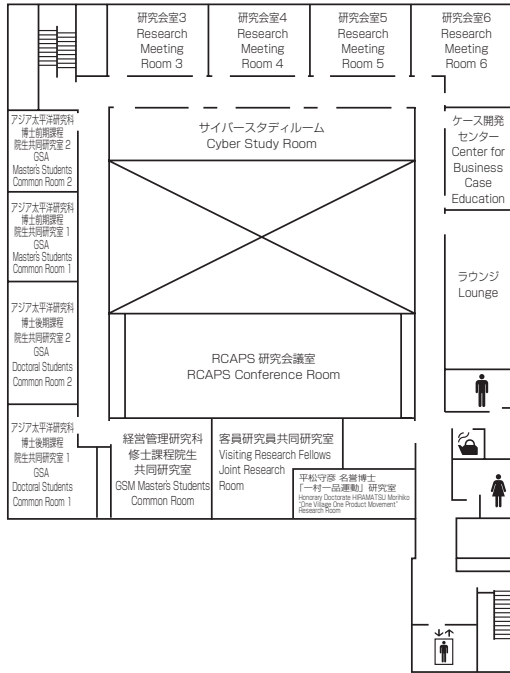

Faculty Offices 2F
研究棟