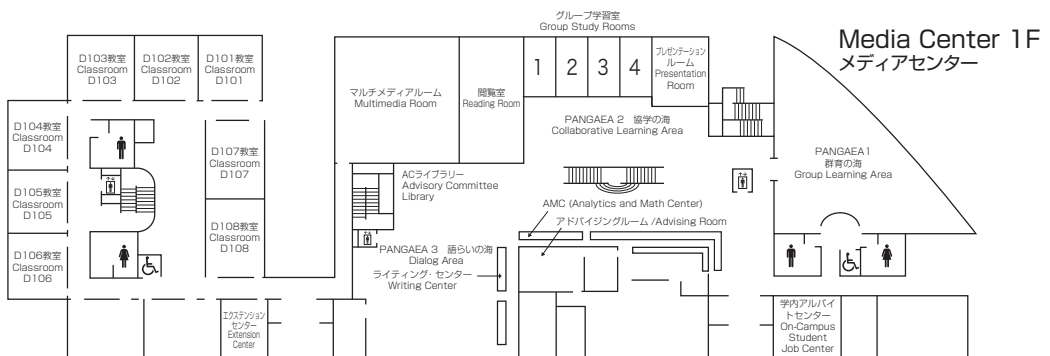

2F 教員研究室 B II 261 ~ B II 274
Faculty Offices B II 261 ~ B II 274

1F 講師共同執務室
Lecturer Offices

学生相談室 会議室 執行部室 印刷室
Student Counseling Room Meeting Room Director's Room Printing Room

立命館アジア太平洋大学孔子学院
Confucius Institute at Ritsumeikan Asia Pacific University

Faculty Offices II 3F
研究棟 II

Faculty Offices II 2F
研究棟 II

Faculty Offices II 1F
研究棟 II

Media Center <Bldg D>

メディアセンター

3F	教室 Classrooms	D301 ~ D305	CAI教室1 ~ 12 CAI Classrooms 1 ~ 12	情報処理演習室 (IPS) 1 ~ 6 Information Processing Seminar Rooms 1 ~ 6
			マルチメディアラボ I Multimedia Lab I	情報システム事務室 Information Systems Administrative Office
2F	APUライブラリー APU Library	教室 Classrooms	D201 ~ D214	
1F	アカデミック・オフィス(ライブラリー分室) Academic Office (Library Office)	APUライブラリー APU Library	マルチメディアルーム Multimedia Room	ライティングセンター Writing Center
		教室 Classrooms	D101 ~ D108	AMC (Analytics and Math Center)
		その他 Other	エクステンションセンター Extension Center	学内アルバイトセンター On-Campus Student Job Center

Classrooms <Bldg F>

教室棟

3F 教室 F301 ~ F304 教員研究室F331 ~ F346
Classrooms F301 ~ F304 Faculty Office F331 ~ F346

2F 教室 F201 ~ F214 TA 執務室
Classrooms F201 ~ F214 TA Office

1F 教室 F101 ~ F112 言語自主学习センター (SALC) 和心庵 (茶室)
Classrooms F101 ~ F112 Self-Access Learning Center HUT OF PEACE SPIRIT-Tea Ceremony Room