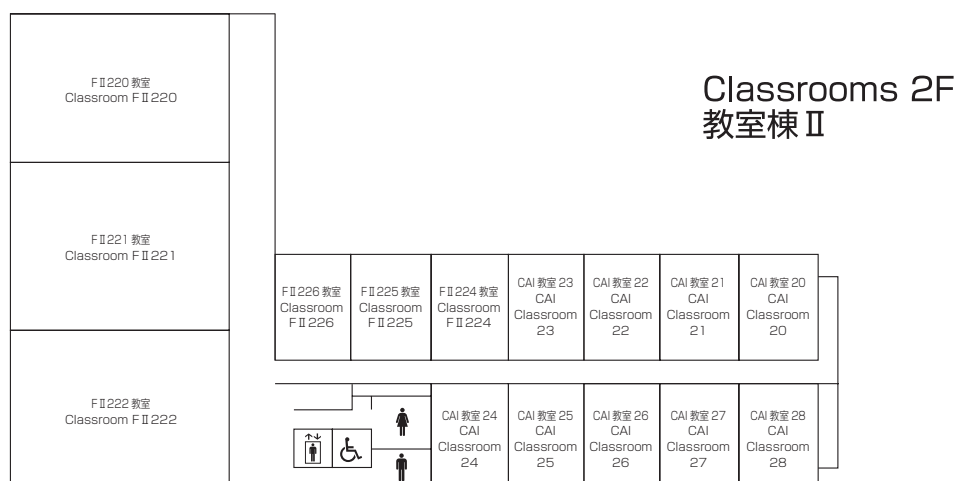

Classrooms <Bldg F>

教室棟

3F 教室 F301 ~ F304 教員研究室F331 ~ F346
Classrooms F301 ~ F304 Faculty Office F331 ~ F346

2F 教室 F201 ~ F214 TA 執務室
Classrooms F201 ~ F214 TA Office

1F 教室 F101 ~ F112 言語自主学习センター (SALC) 和心庵 (茶室)
Classrooms F101 ~ F112 Self-Access Learning Center HUT OF PEACE SPIRIT-Tea Ceremony Room

Classrooms 3F
教室棟

Classrooms 2F
教室棟

Classrooms 1F
教室棟

Classrooms II <Bldg F II>

教室棟 II

3F 教室 F II 320 ~ F II 331
Classrooms F II 320 ~ F II 331

2F 教室 F II 220 ~ F II 222 · F II 224 ~ F II 226 CAI教室20 ~ 28
Classrooms F II 220 ~ F II 222 · F II 224 ~ F II 226 CAI Classrooms 20 ~ 28

1F 教室 F II 120 ~ F II 124 情報処理演習室7 ~ 9
Classrooms F II 120 ~ F II 124 Information Processing Seminar Rooms 7 ~ 9

Graduate School <Bldg H>

大学院棟

3F 教員研究室H351 ~ H360
Faculty Office H351 ~ H360

2F H201-H202教室
Classroom H201-H202