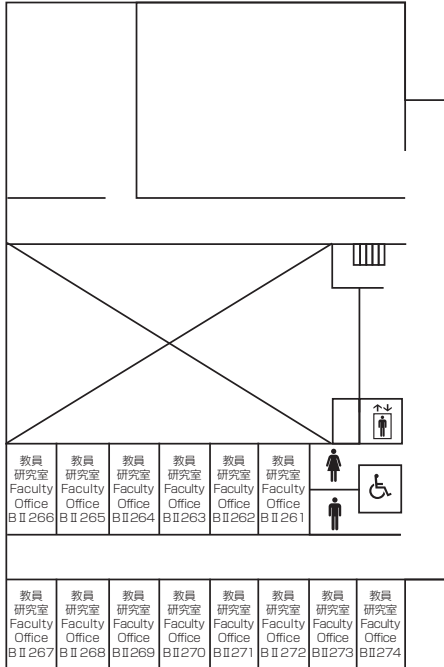

Faculty Offices 5F
研究棟

Faculty Offices 4F 研究棟

Faculty Offices 3F 研究棟

Faculty Offices 2F
研究棟

Faculty Offices 1F
研究棟

Faculty Offices II <Bldg BII>

研究棟 II

3F 教員研究室 B II 361 ~ B II 387
Faculty Offices B II 361 ~ B II 387

2F 教員研究室 B II 261 ~ B II 274
Faculty Offices B II 261 ~ B II 274

1F 講師共同執務室
Lecturer Offices

学生相談室 会議室 執行部室 印刷室
Student Counseling Room Meeting Room Director's Room Printing Room

立命館アジア太平洋大学孔子学院
Confucius Institute at Ritsumeikan Asia Pacific University

Faculty Offices II 3F
研究棟 II

Faculty Offices II 2F
研究棟 II

Faculty Offices II 1F
研究棟 II

Media Center <Bldg D>

メディアセンター

3F	教室 Classrooms	D301 ~ D305	CAI教室1 ~ 12 CAI Classrooms 1 ~ 12	情報処理演習室 (IPS) 1 ~ 6 Information Processing Seminar Rooms 1 ~ 6
			マルチメディアラボ I Multimedia Lab I	情報システム事務室 Information Systems Administrative Office
2F	APUライブラリー APU Library	教室 Classrooms	D201 ~ D214	
1F	アカデミック・オフィス(ライブラリー分室) Academic Office (Library Office)	APUライブラリー APU Library	マルチメディアルーム Multimedia Room	ライティングセンター Writing Center
		教室 Classrooms	D101 ~ D108	AMC (Analytics and Math Center)
		その他 Other	エクステンションセンター Extension Center	学内アルバイトセンター On-Campus Student Job Center