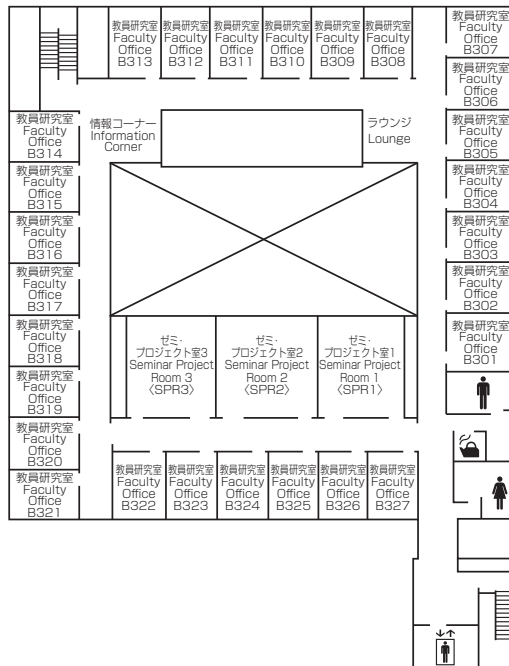

Administration 1F
本部棟

Faculty Offices <Bldg B>

研究棟

5F	教員研究室B501～B527 Faculty Offices B501～B527	ゼミ・プロジェクト室 (SPR) 7～9 Seminar Project Rooms 7～9	情報コーナー Information Corner	
4F	教員研究室B401～B427 Faculty Offices B401～B427	ゼミ・プロジェクト室 (SPR) 4～6 Seminar Project Rooms 4～6	情報コーナー Information Corner	
3F	教員研究室 B301～B327 Faculty Offices B301～B327	ゼミ・プロジェクト室 (SPR) 1～3 Seminar Project Rooms 1～3	情報コーナー Information Corner	
2F	研究会室3～6 Research Meeting Rooms 3～6 アジア太平洋研究科博士後期課程院生共同研究室 GSA Doctoral Students Common Rooms ケース開発センター Center for Business Case Education 経営管理研究科修士課程院生共同研究室 GSM Master's Students Common Room 平松守彦 名誉博士「一村一品運動」研究室 Honorary Doctorate HIRAMATSU Morihiko "One Village One Product Movement" Research Room	ラウンジ Lounge サイバースタディールーム Cyber Study Room アジア太平洋研究科博士前期課程院生共同研究室 GSA Master's Students Common Rooms RCAPS研究会議室 RCAPS Conference Room 客員研究員共同研究室 Visiting Research Fellows Joint Research Room		
1F	アカデミック・オフィス Academic Office	リサーチ・オフィス Research Office	教員控室 Faculty Lounge	印刷室 Printing Room

Faculty Offices 5F
研究棟

Faculty Offices 4F 研究棟

Faculty Offices 3F 研究棟

Faculty Offices 2F
研究棟

Faculty Offices 1F
研究棟

Faculty Offices II <Bldg BII>

研究棟 II

3F 教員研究室 B II 361 ~ B II 387
Faculty Offices B II 361 ~ B II 387