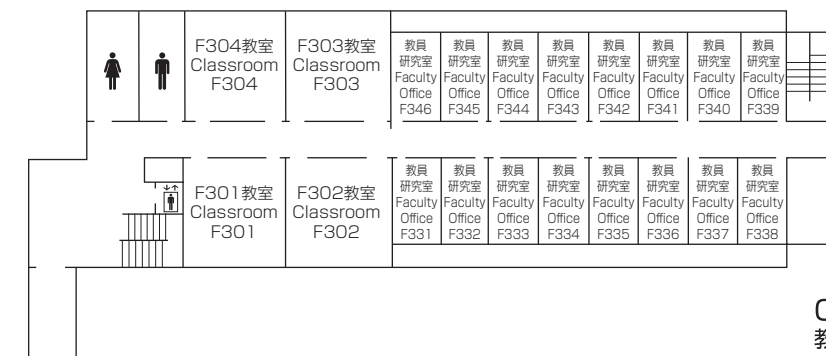

2F 教員研究室 B II 261 ~ B II 274
Faculty Offices B II 261 ~ B II 274

1F 講師共同執務室
Lecturer Offices

学生相談室 会議室 執行部室 印刷室
Student Counseling Room Meeting Room Director's Room Printing Room

立命館アジア太平洋大学孔子学院
Confucius Institute at Ritsumeikan Asia Pacific University

Faculty Offices II 3F
研究棟 II

Faculty Offices II 2F
研究棟 II

Faculty Offices II 1F
研究棟 II

Media Center <Bldg D>

メディアセンター

3F	教室 Classrooms	D301 ~ D305	CAI教室1 ~ 12 CAI Classrooms 1 ~ 12	情報処理演習室 (IPS) 1 ~ 6 Information Processing Seminar Rooms 1 ~ 6
			マルチメディアラボ I Multimedia Lab I	情報システム事務室 Information Systems Administrative Office
2F	APUライブラリー APU Library	教室 Classrooms	D201 ~ D214	
1F	アカデミック・オフィス(ライブラリー分室) Academic Office (Library Office)	APUライブラリー APU Library	マルチメディアルーム Multimedia Room	ライティングセンター Writing Center
		教室 Classrooms	D101 ~ D108	AMC (Analytics and Math Center)
		その他 Other	エクステンションセンター Extension Center	学内アルバイトセンター On-Campus Student Job Center

Classrooms <Bldg F>

教室棟

3F 教室 F301 ~ F304 教員研究室F331 ~ F346
Classrooms F301 ~ F304 Faculty Office F331 ~ F346

2F 教室 F201 ~ F214 TA 執務室
Classrooms F201 ~ F214 TA Office

1F 教室 F101 ~ F112 言語自主学习センター (SALC) 和心庵 (茶室)
Classrooms F101 ~ F112 Self-Access Learning Center HUT OF PEACE SPIRIT-Tea Ceremony Room