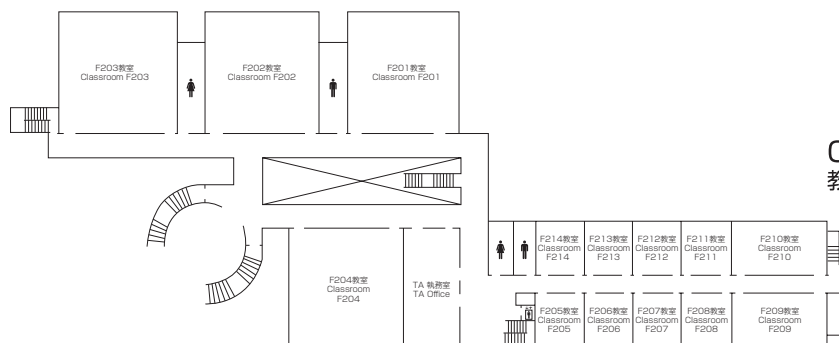

Classrooms 2F
教室棟