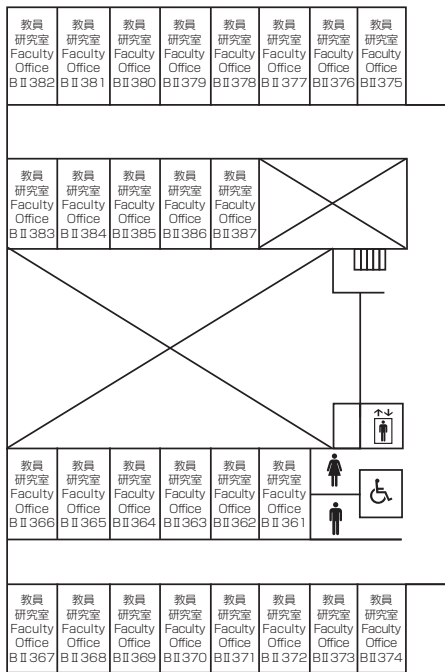

Administration 1F
本部棟

Faculty Offices <Bldg B>

研究棟

5F	教員研究室B501～B527 Faculty Offices B501～B527	ゼミ・プロジェクト室 (SPR) 7～9 Seminar Project Rooms 7～9	情報コーナー Information Corner	
4F	教員研究室B401～B427 Faculty Offices B401～B427	ゼミ・プロジェクト室 (SPR) 4～6 Seminar Project Rooms 4～6	情報コーナー Information Corner	
3F	教員研究室 B301～B327 Faculty Offices B301～B327	ゼミ・プロジェクト室 (SPR) 1～3 Seminar Project Rooms 1～3	情報コーナー Information Corner	
2F	研究会室3～6 Research Meeting Rooms 3～6 アジア太平洋研究科博士後期課程院生共同研究室 GSA Doctoral Students Common Rooms ケース開発センター Center for Business Case Education 経営管理研究科修士課程院生共同研究室 GSM Master's Students Common Room 平松守彦 名誉博士「一村一品運動」研究室 Honorary Doctorate HIRAMATSU Morihiko "One Village One Product Movement" Research Room	ラウンジ Lounge サイバースタディールーム Cyber Study Room アジア太平洋研究科博士前期課程院生共同研究室 GSA Master's Students Common Rooms RCAPS研究会議室 RCAPS Conference Room 客員研究員共同研究室 Visiting Research Fellows Joint Research Room		
1F	アカデミック・オフィス Academic Office	リサーチ・オフィス Research Office	教員控室 Faculty Lounge	印刷室 Printing Room

Faculty Offices 5F
研究棟

Faculty Offices 4F 研究棟

Faculty Offices 3F 研究棟

Faculty Offices 2F
研究棟

Faculty Offices 1F
研究棟

Faculty Offices II <Bldg BII>

研究棟 II

3F 教員研究室 B II 361 ~ B II 387
Faculty Offices B II 361 ~ B II 387

2F 教員研究室 B II 261 ~ B II 274
Faculty Offices B II 261 ~ B II 274

1F 講師共同執務室
Lecturer Offices

学生相談室 会議室 執行部室 印刷室
Student Counseling Room Meeting Room Director's Room Printing Room

立命館アジア太平洋大学孔子学院
Confucius Institute at Ritsumeikan Asia Pacific University