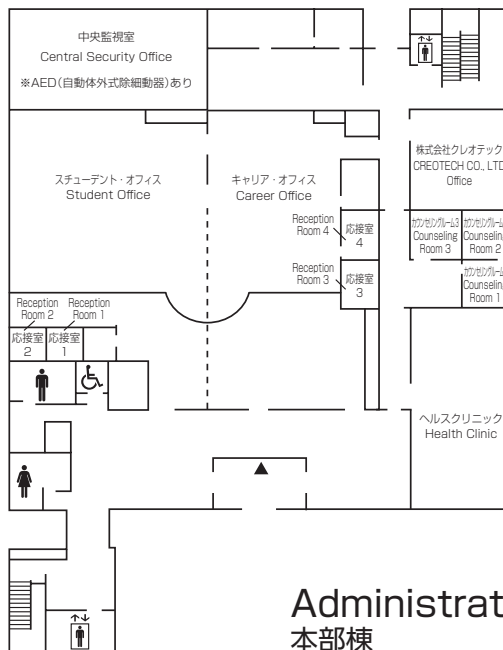

Overview of Facilities in Each Building

Administration <Bldg A>

本部棟

5F	特別研究室 1～10 Guest Room 1～10			
4F	学長室・企画課・事業課 Office of the President・Office of Planning・Office of Institutional Advancement <div style="border: 1px solid black; padding: 5px; margin-top: 5px;"> <ul style="list-style-type: none"> ・秘書担当 Secretaries to the Executives Team ・広報担当 Public Relations Team ・IR・事業計画担当 Institutional Research & Planning Team ・校友・父母担当 Parents and Alumni Association Team ・社会連携担当 Social Affiliations Team </div> <div style="margin-top: 5px;"> 役員室 応接室 会議室 Executive Offices Reception Room Conference Room </div>			
3F	会議室 第1～第6 アドミニストレーション・オフィス Conference Rooms 1～6 Administration Office			
2F	アドミッションズ・オフィス コンベンションホール Admissions Office Convention Hall 会議室 応接室 Conference Rooms Reception Room			
1F	<table style="width: 100%; border: none;"> <tr> <td style="width: 33%; vertical-align: top;"> スチューデント・オフィス Student Office 株式会社クレオテック CREOTECH CO., LTD Office </td> <td style="width: 33%; vertical-align: top;"> キャリア・オフィス Career Office 中央監視室 Central Security Office </td> <td style="width: 33%; vertical-align: top;"> ヘルスクリニック Health Clinic カウンセリングルーム 1～3 Counseling Room 1～3 </td> </tr> </table>	スチューデント・オフィス Student Office 株式会社クレオテック CREOTECH CO., LTD Office	キャリア・オフィス Career Office 中央監視室 Central Security Office	ヘルスクリニック Health Clinic カウンセリングルーム 1～3 Counseling Room 1～3
スチューデント・オフィス Student Office 株式会社クレオテック CREOTECH CO., LTD Office	キャリア・オフィス Career Office 中央監視室 Central Security Office	ヘルスクリニック Health Clinic カウンセリングルーム 1～3 Counseling Room 1～3		