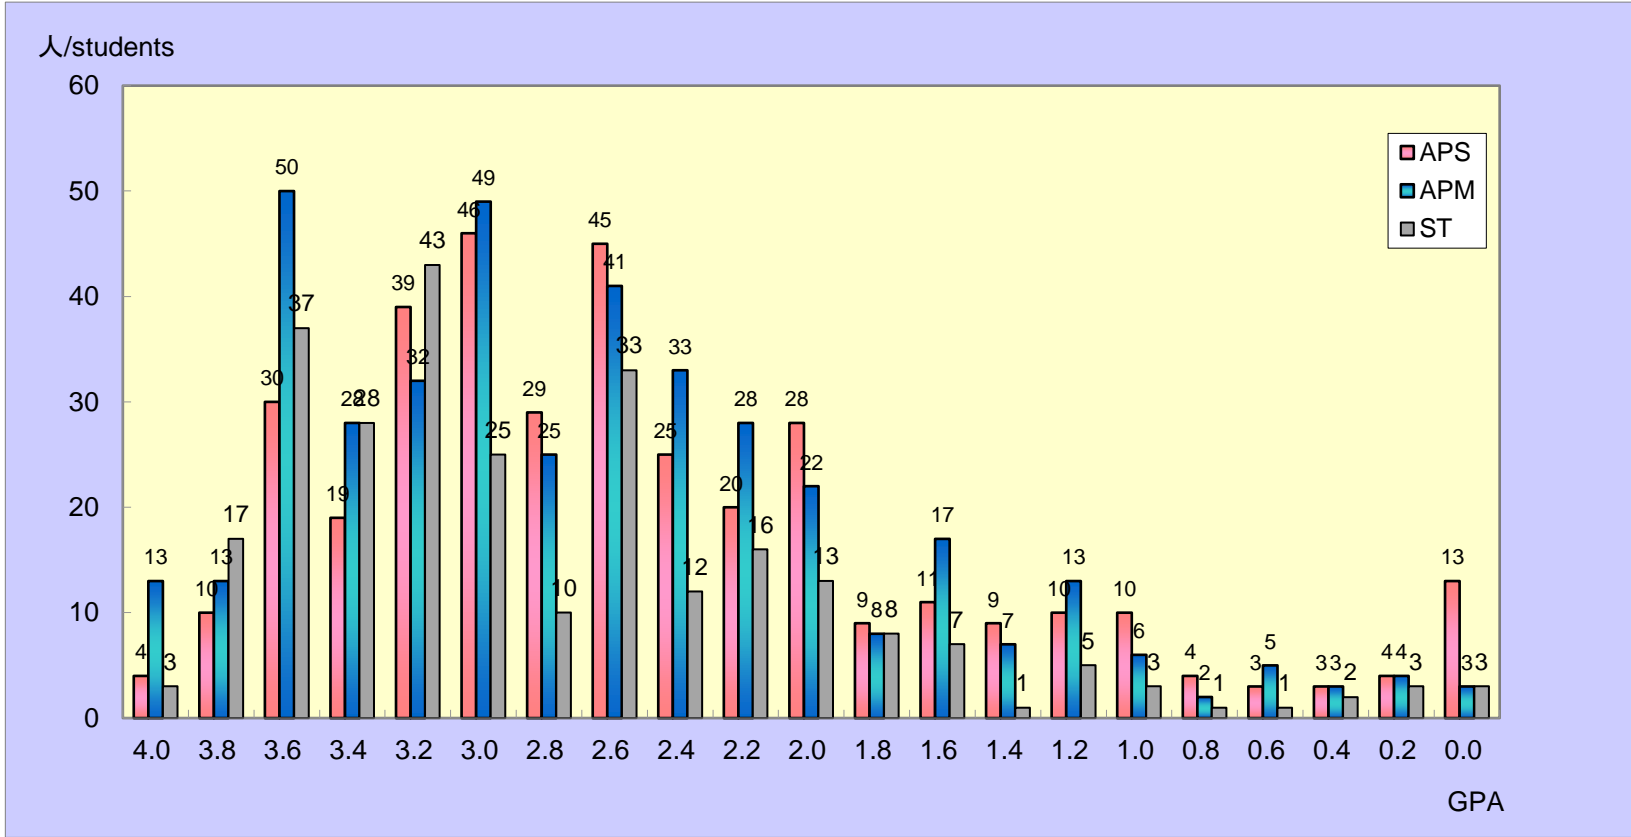

2024春semester 2024SP Semester	1semester生 1 Semester Students	当該GPA Each Semester GPA
----------------------------------	-----------------------------------	----------------------------

2024年10月1日付成績 GPA as of October 1

	APS	APM	ST	TOTAL
4.0	4	13	3	20
3.8 以上 above	10	13	17	40
3.6 以上 above	30	50	37	117
3.4 以上 above	19	28	28	75
3.2 以上 above	39	32	43	114
3.0 以上 above	46	49	25	120
2.8 以上 above	29	25	10	64
2.6 以上 above	45	41	33	119
2.4 以上 above	25	33	12	70
2.2 以上 above	20	28	16	64
2.0 以上 above	28	22	13	63
1.8 以上 above	9	8	8	25
1.6 以上 above	11	17	7	35
1.4 以上 above	9	7	1	17
1.2 以上 above	10	13	5	28
1.0 以上 above	10	6	3	19
0.8 以上 above	4	2	1	7
0.6 以上 above	3	5	1	9
0.4 以上 above	3	3	2	8
0.2 以上 above	4	4	3	11
0.0 以上 above	13	3	3	19
合計	371	402	271	1044