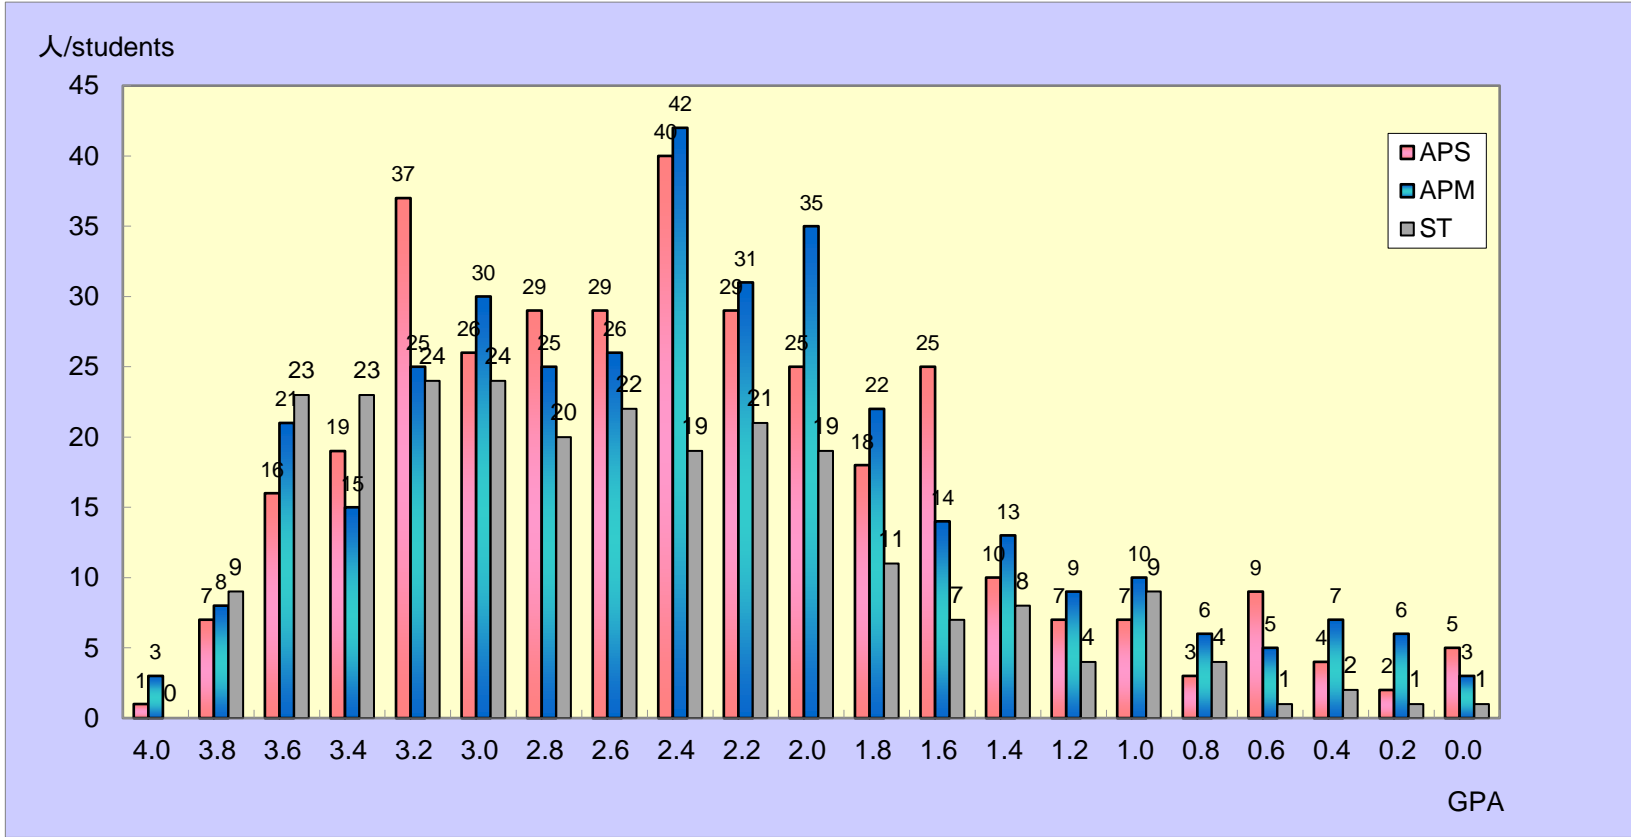

2024春 Semester	3 Semester Students	当該 GPA
2024SP Semester	3 Semester Students	Each Semester GPA

2024年10月1日付成績 GPA as of October 1

	APS	APM	ST	TOTAL
4.0	1	3	0	4
3.8 以上 above	7	8	9	24
3.6 以上 above	16	21	23	60
3.4 以上 above	19	15	23	57
3.2 以上 above	37	25	24	86
3.0 以上 above	26	30	24	80
2.8 以上 above	29	25	20	74
2.6 以上 above	29	26	22	77
2.4 以上 above	40	42	19	101
2.2 以上 above	29	31	21	81
2.0 以上 above	25	35	19	79
1.8 以上 above	18	22	11	51
1.6 以上 above	25	14	7	46
1.4 以上 above	10	13	8	31
1.2 以上 above	7	9	4	20
1.0 以上 above	7	10	9	26
0.8 以上 above	3	6	4	13
0.6 以上 above	9	5	1	15
0.4 以上 above	4	7	2	13
0.2 以上 above	2	6	1	9
0.0 以上 above	5	3	1	9
合計	348	356	252	956