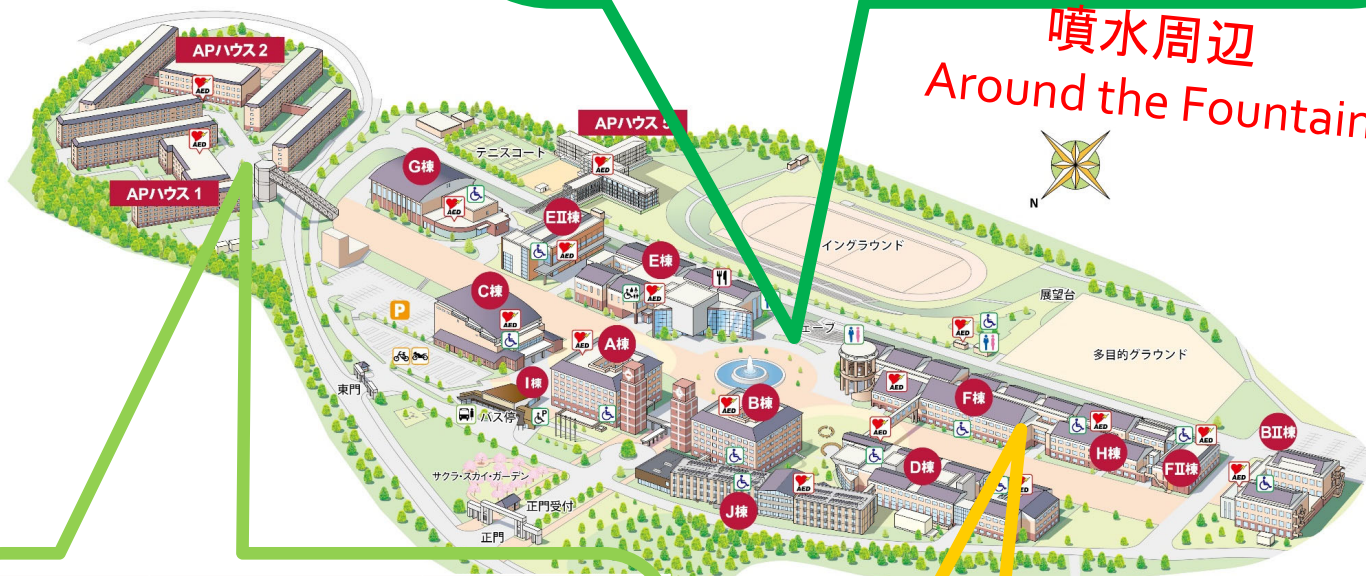

# APU TABLE INFORMATION

記号	屋号 Shopname	メニュー Menu	出店日 Opening					
			Mon	Tue	Wed	Thu	Fri	
A-1	シゲの石焼いも SHIGENO ISHIYAKIIMO	焼き芋 Baked sweet potato						○
A-2	Moha's KEBAB	ケバブ KEBAB	○				○	
A-3	Sun3 (サン)	サンド・パン Sandwiches・Bread					○	
A-4	K食のイムちゃん KEISYOKUNO IMUCHAN	チーズハッドグ Cheese Hudg			○			
A-5	やきとり明石 YAKITORI AKASHI	焼鳥 YAKITORI	○					
A-6	モエナクレープ Moena Crepe	クレープ Crepe			○			○
A-7	おしゃべりなスプーン OSYABERINA spoon	スープご飯 Soup rice	○				○	
A-8	Ricos	タコス・コーヒー Tacos・Coffee			○			
A-9	からあげみやび KARAAGE MIYABI	唐揚げ KARAAGE						○

噴水周辺  
Around the Fountain

F棟アトリウム  
The Atrium of F Bldg

APハウス前  
In front of AP House

屋号 Shop name	メニュー Menu	出店日 Opening				
		Mon	Tue	Wed	Thu	Fri
昭和ホルモン SHOWA HORMONE	ケバブ・スイーツ KEBAB・sweets			○		
アップアの クロッフル屋さん APPANOCROFFLEY ASAN	クロッフル Croffle				○	
みなせん363号車 MINASEN	イカ焼き OKONOMIYAKI with Squid					○

記号	屋号 Shop name	メニュー Menu	出店日 Opening				
			Mon	Tue	Wed	Thu	Fri
B-1	カフェJ Café JI	お弁当 (韓国料理) Lunch Box (Korean Cuisine)	○	○		○	○
B-2	アジアンキッチン ぱんくろ Asian Kitchen PANKURO	お弁当 (ガパオライス) Lunch Box (Gapao Rice)	△	○		○	△