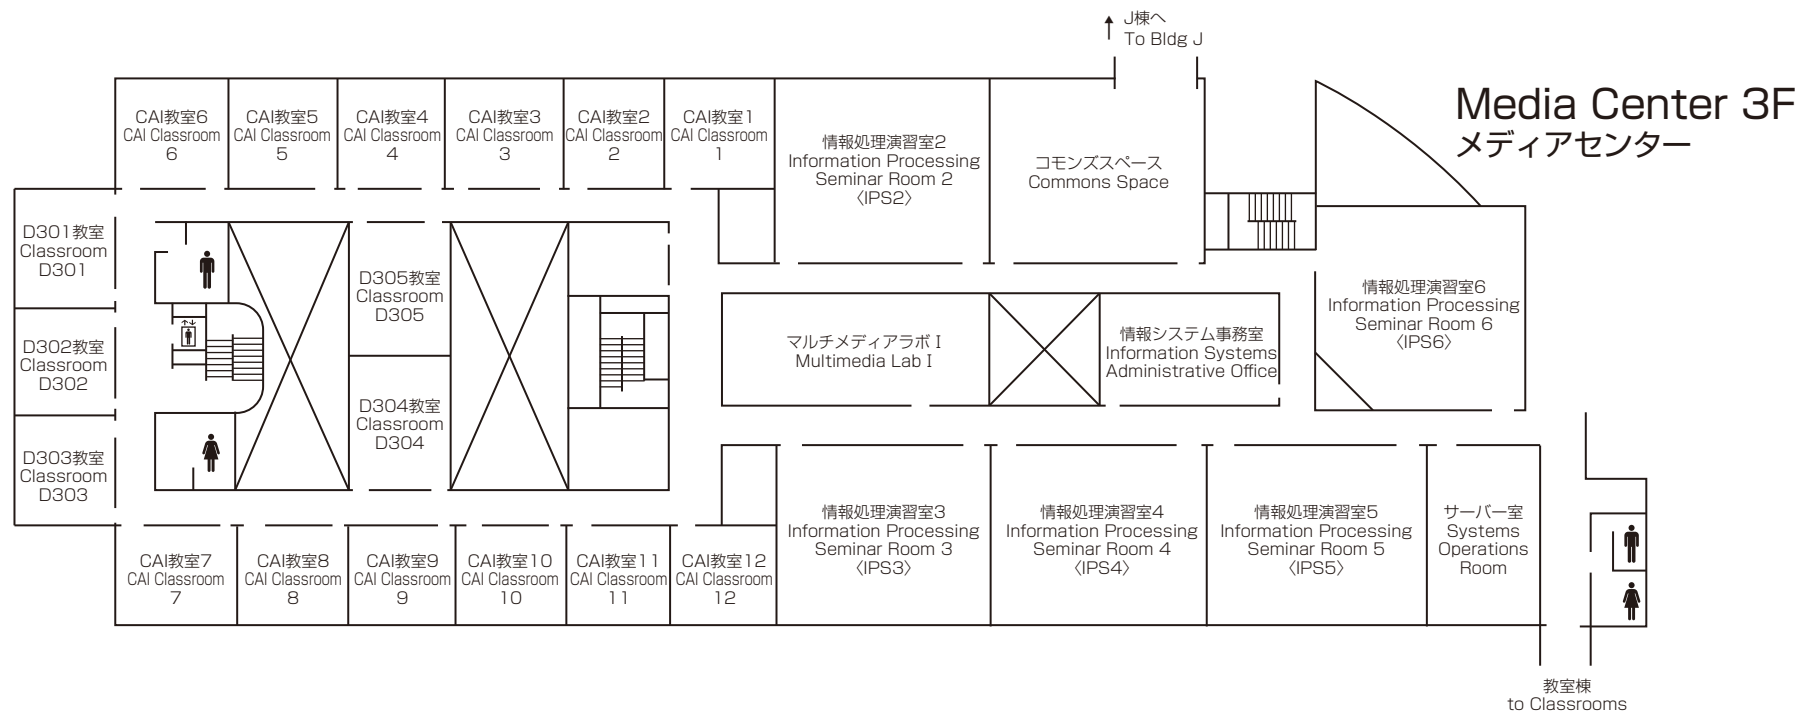

## メディアセンター

<b>3F</b>	教室 Classrooms	D301 ~ D305	CAI教室 1 ~ 12 CAI Classrooms 1 ~ 12	情報処理演習室 (IPS) 2 ~ 6 Information Processing Seminar Rooms 2 ~ 6
		マルチメディアラボ I Multimedia Lab I	コモンズスペース Commons Space	情報システム事務室 Information Systems Administrative Office

<b>2F</b>	APUライブラリー APU Library	教室 Classrooms	D201 ~ D214	
-----------	--------------------------	------------------	-------------	--

<b>1F</b>	アカデミック・オフィス(ライブラリー分室) Academic Office (Library Office)	APUライブラリー APU Library	マルチメディアルーム Multimedia Room	ライティングセンター Writing Center
		教室 Classrooms	D101 ~ D111	AMC (Analytics and Math Center)
		その他 Other	学内アルバイトセンター On-Campus Student Job Center	