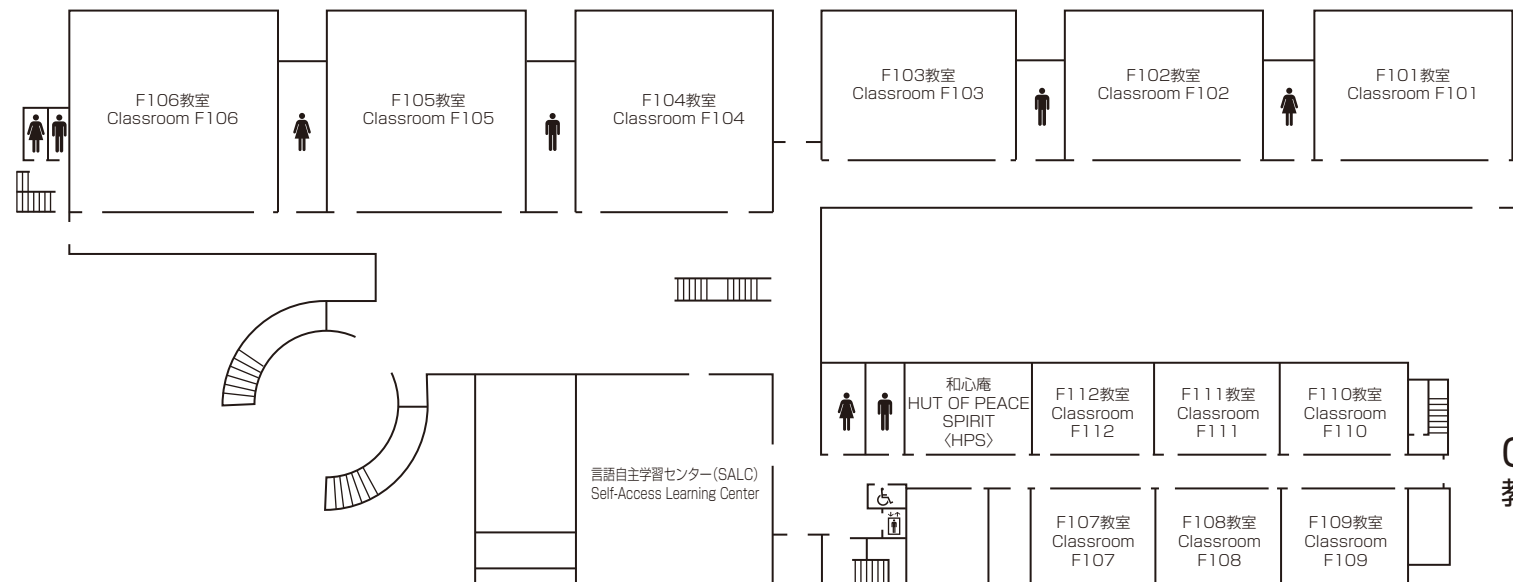

Classrooms <Bldg F>

教室棟

3F	教室 F301 ~ F304 Classrooms F301 ~ F304	個人研究室F331 ~ F346 Faculty Office F331 ~ F346

2F	教室 F201 ~ F214 Classrooms F201 ~ F214	TA 執務室 TA Office

1F	教室 F101 ~ F112 Classrooms F101 ~ F112	言語自主学习センター (SALC) Self-Access Learning Center	和心庵 (茶室) HUT OF PEACE SPIRIT-Tea Ceremony Room