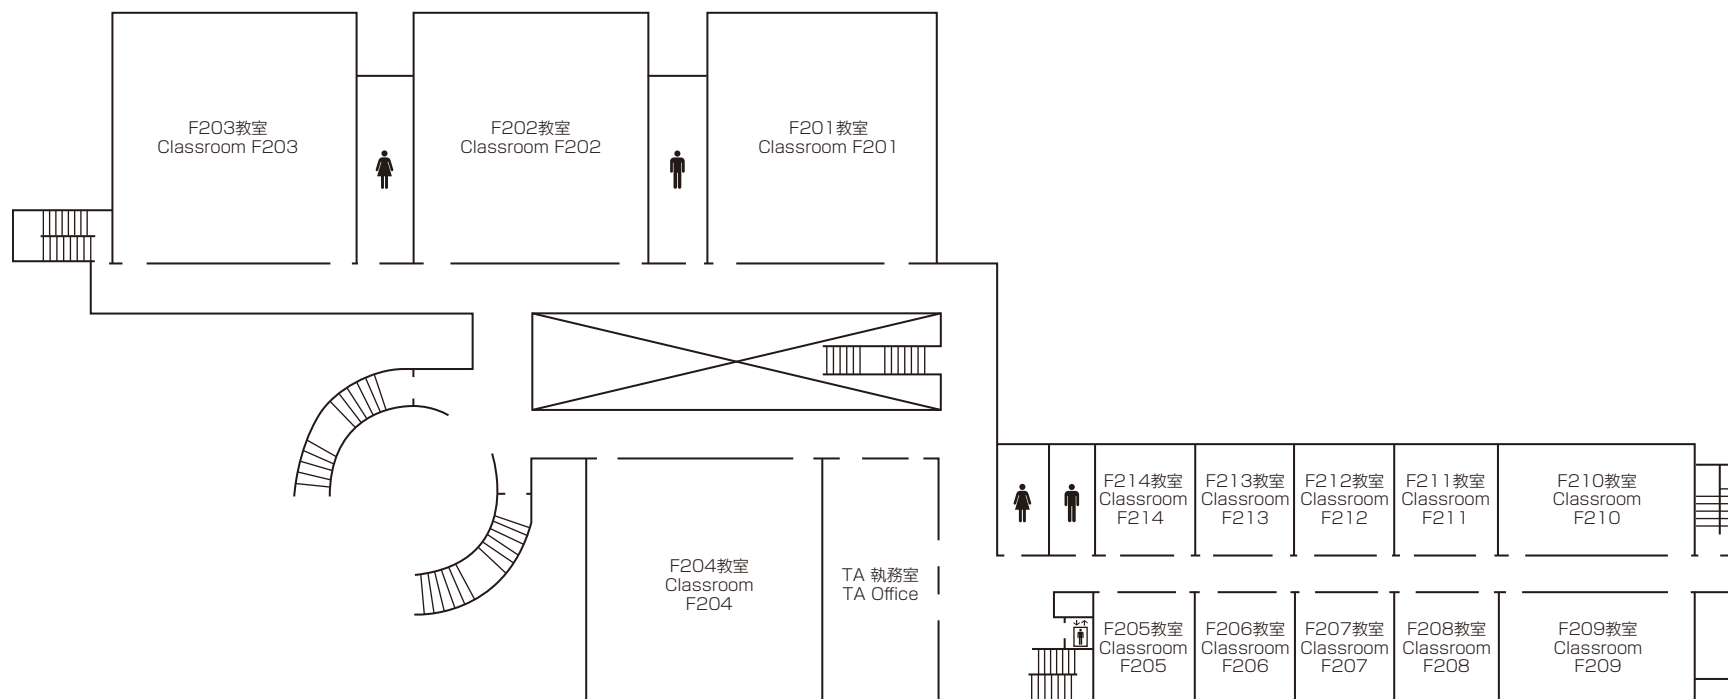

Classrooms 2F

教室棟