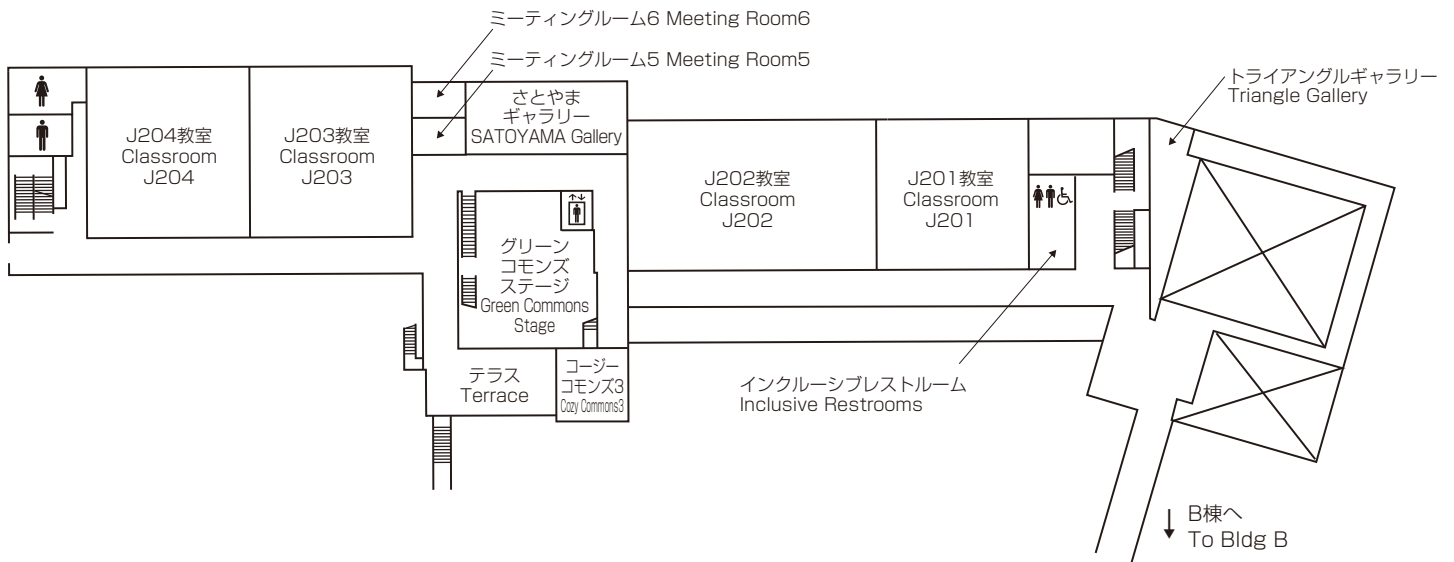

Classrooms 1F
教室棟J

Classrooms 2F 教室棟J