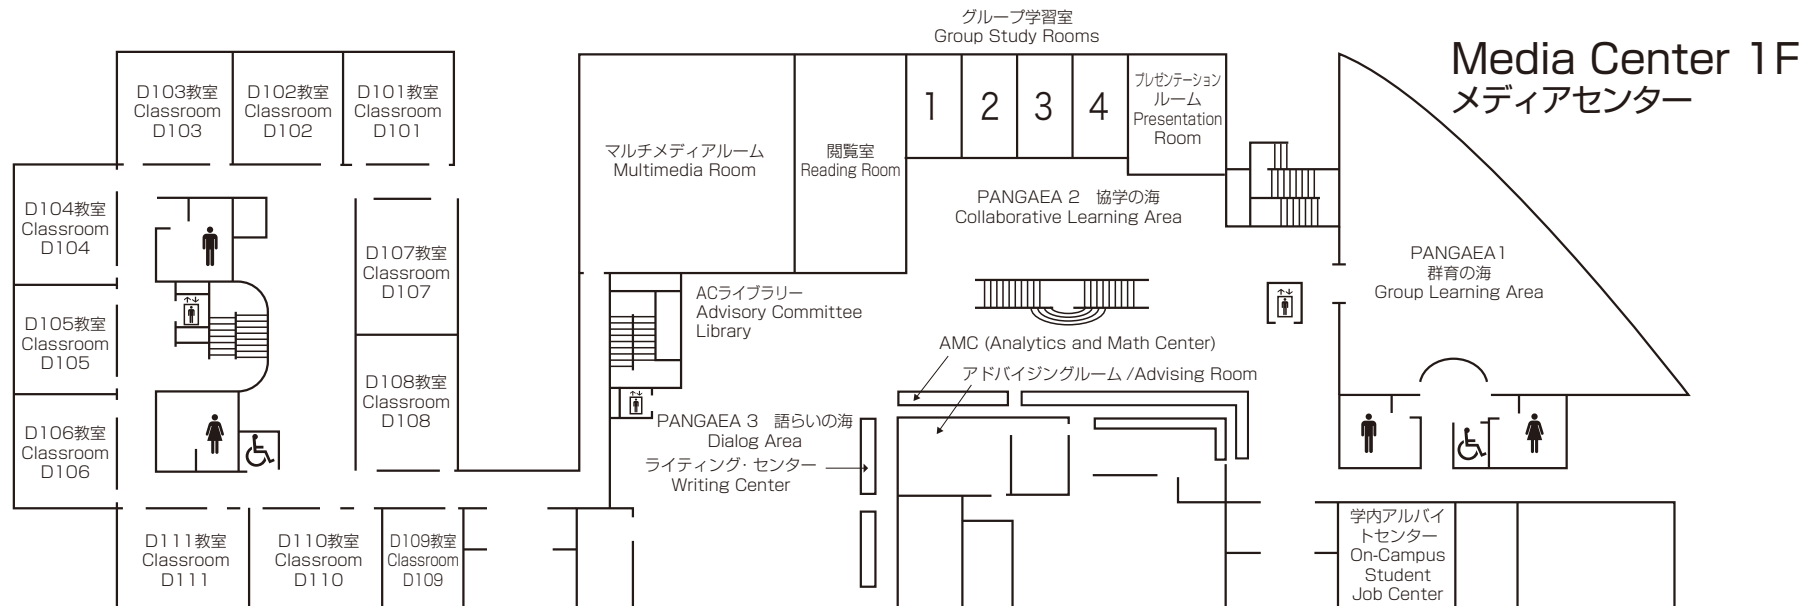

# Media Center <Bldg D>

## メディアセンター

<b>3F</b>	教室 Classrooms	D301 ~ D305	CAI教室 1 ~ 12 CAI Classrooms 1 ~ 12	情報処理演習室 (IPS) 2 ~ 6 Information Processing Seminar Rooms 2 ~ 6
		マルチメディアラボ I Multimedia Lab I	コモンズスペース Commons Space	情報システム事務室 Information Systems Administrative Office

<b>2F</b>	APUライブラリー APU Library	教室 Classrooms	D201 ~ D214	
-----------	--------------------------	------------------	-------------	--

<b>1F</b>	アカデミック・オフィス(ライブラリー分室) Academic Office (Library Office)	APUライブラリー APU Library	マルチメディアルーム Multimedia Room	ライティングセンター Writing Center
		教室 Classrooms	D101 ~ D111	AMC (Analytics and Math Center)
		その他 Other	学内アルバイトセンター On-Campus Student Job Center	