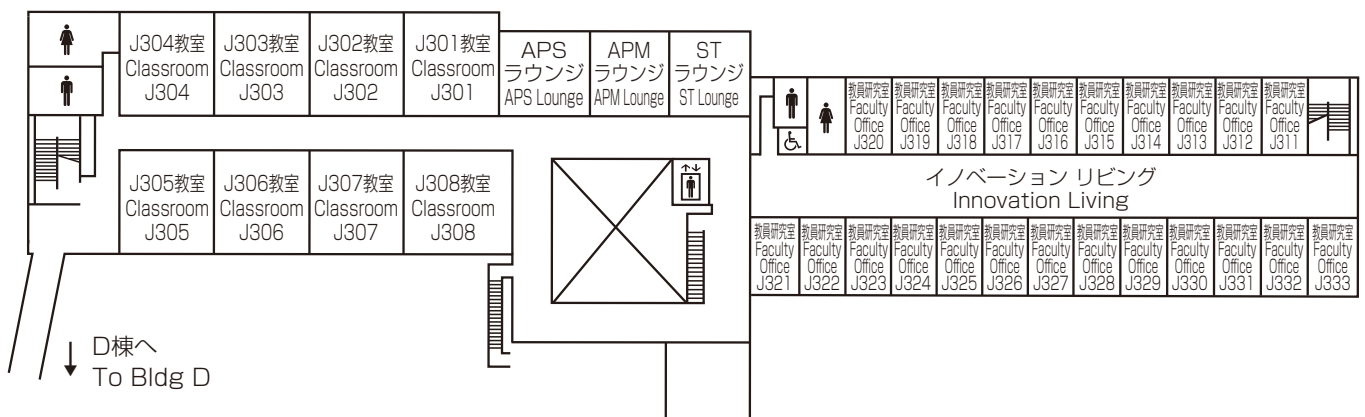

Classrooms 3F 教室棟J