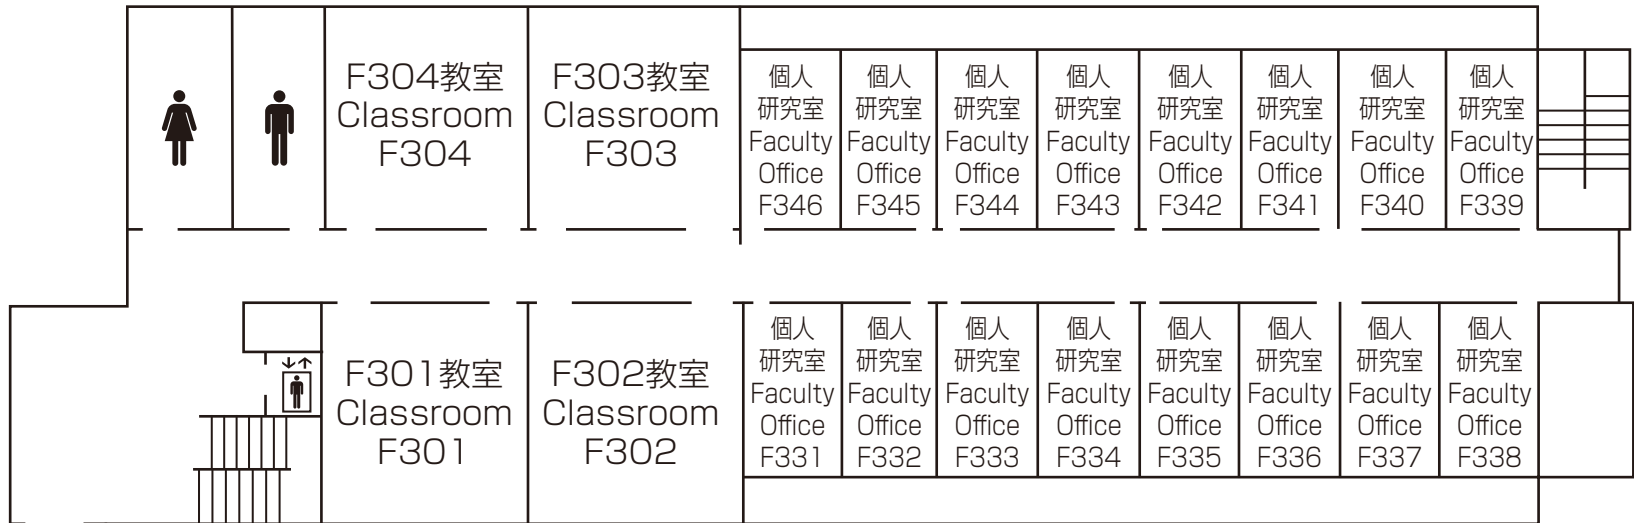

Classrooms 3F

教室棟

メディアセンター
to Media Center