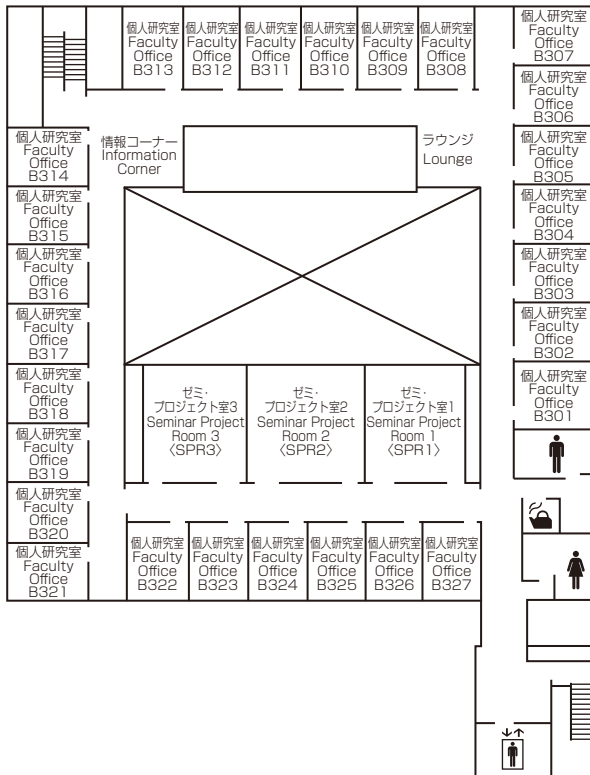

# Faculty Offices <Bldg B>

## 研究棟

<b>5F</b>	個人研究室 B501 ~ B527 Faculty Offices B501 ~ B527	ゼミ・プロジェクト室 (SPR) 7~9 Seminar Project Rooms 7 ~ 9	情報コーナー Information Corner
<b>4F</b>	個人研究室 B401 ~ B427 Faculty Offices B401 ~ B427	ゼミ・プロジェクト室 (SPR) 4~6 Seminar Project Rooms 4 ~ 6	情報コーナー Information Corner
<b>3F</b>	個人研究室 B301 ~ B327 Faculty Offices B301 ~ B327	ゼミ・プロジェクト室 (SPR) 1~3 Seminar Project Rooms 1 ~ 3	情報コーナー Information Corner
<b>2F</b>	研究会室 3~6 Research Meeting Rooms 3~6 アジア太平洋研究科博士後期課程院生共同研究室 GSA Doctoral Students Common Rooms ケース開発センター Center for Business Case Education 経営管理研究科修士課程院生共同研究室 GSM Master's Students Common Room 平松守彦 名誉博士「一村一品運動」研究室 Honorary Doctorate HIRAMATSU Morihiko "One Village One Product Movement" Research Room	ラウンジ Lounge	サイバースタディールーム Cyber Study Room アジア太平洋研究科博士前期課程院生共同研究室 GSA Master's Students Common Rooms RCAPS研究会議室 RCAPS Conference Room 客員研究員共同研究室 Visiting Research Fellows Joint Research Room
<b>1F</b>	アカデミック・オフィス Academic Office 印刷室 Printing Room	リサーチ・オフィス Research Office	教員控室 Faculty Lounge

Faculty Offices 1F  
研究棟

Faculty Offices 2F  
研究棟

Faculty Offices 3F  
研究棟