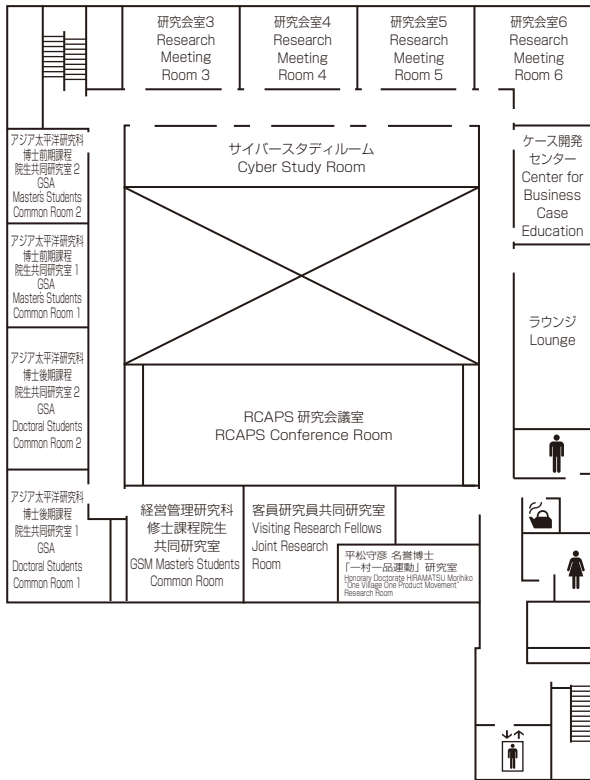

Faculty Offices 2F
研究棟